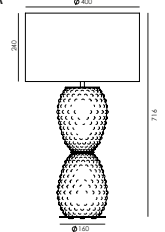

SPECIFICATIONS (UE)

E27 Max. 15W (not included)
220-240 V, 50/60 Hz

IP20

ENERGY LABEL

E

TECA