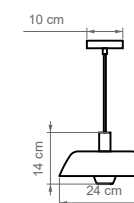

Lámpara de suspensión
Hanging lamp

Estructura
Structure

☐ RAL 9002

☒ RAL 9005

☒ RAL Design 050-40-50

Pantalla metálica con
tulipa de cristal
Metallic lampshade with
glass shade