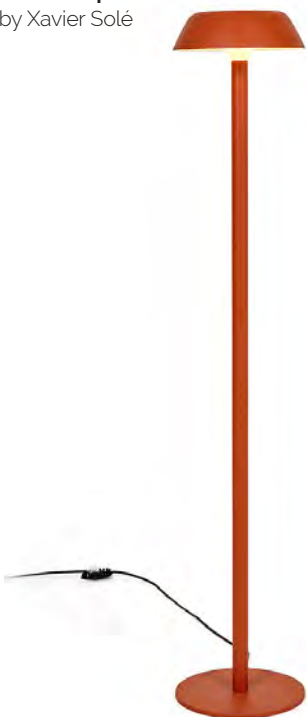

**Sarria s**

by Xavier Solé

**Lámpara de sobremesa**  
Table lampEstructura  
Structure
 RAL 9002

 RAL 9005

 RAL Design 050-40-50
Pantalla metálica con  
tulipa de cristal  
Metallic lampshade with  
glass shade**Sarria c**

by Xavier Solé

**Lámpara de suspensión**  
Hanging lampEstructura  
Structure
 RAL 9002

 RAL 9005

 RAL Design 050-40-50
Pantalla metálica con  
tulipa de cristal  
Metallic lampshade with  
glass shade**Sarria p**

by Xavier Solé

**Lámpara de pie**  
Floor lampEstructura  
Structure
 RAL 9002

 RAL 9005

 RAL Design 050-40-50
Pantalla metálica con  
tulipa de cristal  
Metallic lampshade with  
glass shade**Torso**

by Jordi Llopis

**Aplique**  
Wall lampEstructura  
Structure
 RAL 9002

 RAL 9005

 RAL Design 050-40-50

LED 3W - 150 lm - 3.000 K

Pantalla  
Lampshade
 Cotonet blanco  
White cottonet

 Cotonet sand  
Sand cottonet

 Cotonet gris frío  
Cold grey cottonet