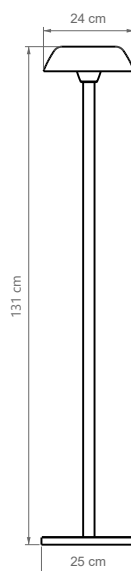

**Sarria s**

by Xavier Solé

**Lámpara de sobremesa**  
Table lampEstructura  
Structure
 RAL 9002

 RAL 9005

 RAL Design 050-40-50
Pantalla metálica con  
tulipa de cristal  
Metallic lampshade with  
glass shade**Sarria c**

by Xavier Solé

**Lámpara de suspensión**  
Hanging lampEstructura  
Structure
 RAL 9002

 RAL 9005

 RAL Design 050-40-50
Pantalla metálica con  
tulipa de cristal  
Metallic lampshade with  
glass shade**Sarria p**

by Xavier Solé

**Lámpara de pie**  
Floor lampEstructura  
Structure
 RAL 9002

 RAL 9005

 RAL Design 050-40-50
Pantalla metálica con  
tulipa de cristal  
Metallic lampshade with  
glass shade**Torso**

by Jordi Llopis