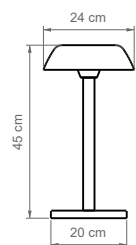

**Sarria s**

by Xavier Solé

**Lámpara de sobremesa**  
Table lampEstructura  
Structure
 RAL 9002

 RAL 9005

 RAL Design 050-40-50
Pantalla metálica con  
tulipa de cristal  
Metallic lampshade with  
glass shade**Sarria c**