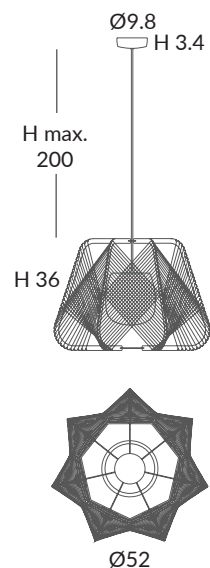

INSTALACIÓN / INSTALLATION
- 1 x E27 LED max. 15W Ø6cm

REF.
ODIP31890/52

COLGANTE / SUSPENSION
IP66

MATERIAL
Metal y cuerda / Metal and cord

ACABADO / FINISH
Florón: negro mate o blanco
Canopy: matt black or white
Cable neopreno: negro
Neoprene cable: Black
Estructura pantalla metálica: negra o blanca
Lampshade metal structure: black or white
Cuerda: Elegir uno o dos colores
(ver carta de colores estándar)
Cord: Choose one or two colors
(see standard cord color chart)
Difusor polietileno: opal mate
Polyethylene diffuser: matt opal