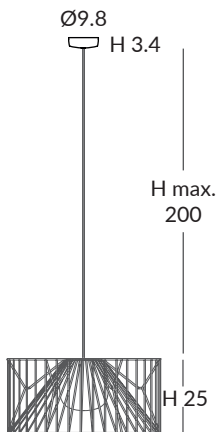

ODIP31000/50

ODIP31800/s50

ODIP31800/80

Plafón | Ceiling IP66

Tija y base: Negro mate o blanco
 Rod and base: Matt black or white

Colgantes | Suspensions IP66

Florón: Negro mate o blanco
 Canopy: Matt black or white
 Cable neopreno: Negro
 Neoprene cable: Black

Estructura metálica pantalla: Blanca o arena
 Difusor polietileno: Opal mate
 Cuerda: Colores estándar (pag. 56)
 Bombilla: 1 x E27 LED max. 15W Ø6cm

Lampshade metal structure: White or sand
 Polyethylene diffuser: Matt opal
 Cord: See standard colors (pag. 56)
 Light bulb: 1 x E27 LED max. 15W Ø6cm