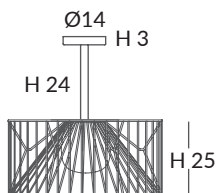

ODIP31000/50

ODIP31800/s50

ODIP31800/80

Plafón | Ceiling IP66

Tija y base: Negro mate o blanco
 Rod and base: Matt black or white

Colgantes | Suspensions IP66

Florón: Negro mate o blanco
 Canopy: Matt black or white
 Cable neopreno: Negro
 Neoprene cable: Black

Estructura metálica pantalla: Blanca o arena
 Difusor polietileno: Opal mate
 Cuerda: Colores estándar (pag. 56)
 Bombilla: 1 x E27 LED max. 15W Ø6cm

Lampshade metal structure: White or sand
 Polyethylene diffuser: Matt opal
 Cord: See standard colors (pag. 56)
 Light bulb: 1 x E27 LED max. 15W Ø6cm