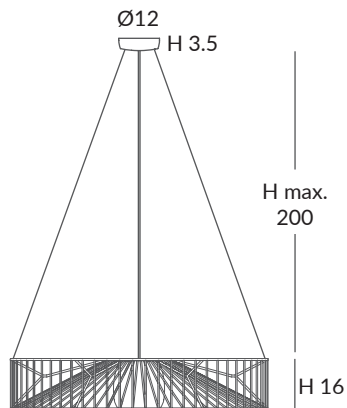

ODIP31000/50

ODIP31800/s50

ODIP31800/80

Plafón | Ceiling IP66

Tija y base: Negro mate o blanco
 Rod and base: Matt black or white

Colgantes | Suspensions IP66

Florón: Negro mate o blanco
 Canopy: Matt black or white
 Cable neopreno: Negro
 Neoprene cable: Black

Estructura metálica pantalla: Blanca o arena
 Difusor polietileno: Opal mate
 Cuerda: Colores estándar (pag. 56)
 Bombilla: 1 x E27 LED max. 15W Ø6cm

Lampshade metal structure: White or sand
 Polyethylene diffuser: Matt opal
 Cord: See standard colors (pag. 56)
 Light bulb: 1 x E27 LED max. 15W Ø6cm