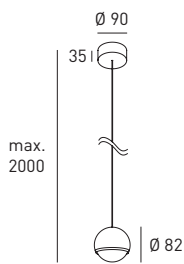

CLEO

LED-Hängeleuchte 7 W, mit Linsenoptik, mit eingebautem Driver 230 V, dimmbar mit Phasenanschnitt-/Phasenabschrittdimmer, Gehäuse aus massivem Aluminium, schwarzes Stoffkabel kürzbar

LED-pendant 7 W, with optic lense, with built-in driver 230 V, leading edge/trailing edge dimmable, housing made of aluminium, black fabric cable may be cut to any length

CODE	TYPE	COLOUR	LAMP	LUMEN*	POWER SUPPLY
D617	CLEO	black	1x7W LED ■ 2700K	655 lm	incl. driver phase dim
D619	CLEO	brass	1x7W LED ■ 2700K	655 lm	incl. driver phase dim

Weitere Befestigungsvarianten siehe S. 184 ff.
Further mounting versions see page 184 ff.