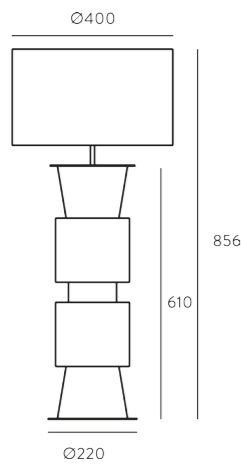

Ponn Ponn

Designed by **AC Studio / 2016**

NAC109

ES

Acabados

Metal	Cristal
Oro Brillo	Arriba Peach
Cromo	Abajo Gris Ceniza

Materiales

Acero / Vidrio / Cuero

Especificaciones (UE)

E27 Max. 60W (No incluida)
220-240 V, 50/60 Hz, IP20, Clase II

Clasificación Energética

A ++

Modificaciones Posibles

Posibilidad de fabricar en más colores de la carta en la pág. 107. Para otros acabados consultar pantalla imagen VCROR/41. Pantalla no incluida.

EN

Finishes

Metal	Glass
Shinny Gold	Up Peach
Chrome	Down Ash Grey

Materials

Steel / Glass / Leather

Specifications (UE)

E27 Max. 60W (Not included)
220-240 V, 50/60 Hz, IP20, Class II

Energy Label

A ++

Possible Modifications

Possibility of manufacturing in more colors check on color palette on page 107. For other colors ask us image reference shade VCROR/41. Shade not included.

COLORS PALETTE - GLASS PALETA COLORES - CRISTAL

*Los colores de la paleta son aproximados, ya que la impresión altera la nitidez de los colores. Consultar RAL o NCS

*The colors of the palette are approximate, since the printing alters the sharpness of the color. Consult RAL o NCS