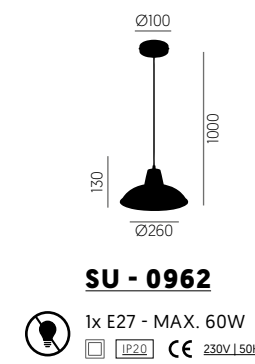

ASCOT

AP - 1337

1x E27 - MAX. 40W
 IP20 CE 230V/50Hz

SU - 0962

1x E27 - MAX. 60W
 IP20 CE 230V/50Hz

CP - 1045

1x E27 - MAX. 60W
 IP20 CE 230V/50Hz

CM - 0487

1x E27 - MAX. 60W
 IP20 CE 230V/50Hz

oxidado / bege brilhante (ral 3012)
 antique gold / glossy beige (ral 3012)
 or antique / beige brilhante (ral 3012)

mais acabamentos sob consulta . more finishes on request . plus finitions sur demande p. 255