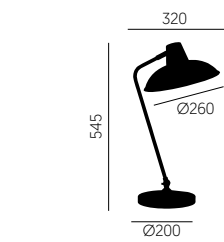

ASCOT

AP - 1337

1x E27 - MAX. 40W
 IP20 CE 230V/50Hz

SU - 0962

1x E27 - MAX. 60W
 IP20 CE 230V/50Hz

CP - 1045

1x E27 - MAX. 60W
 IP20 CE 230V/50Hz

CM - 0487

1x E27 - MAX. 60W
 IP20 CE 230V/50Hz

oxidado / bege brilhante (ral 3012)
 antique gold / glossy beige (ral 3012)
 or antique / beige brilhante (ral 3012)

mais acabamentos sob consulta . more finishes on request . plus finitions sur demande p. 255