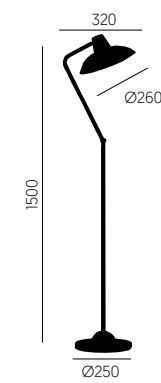

ASCOT

AP - 1337

1x E27 - MAX. 40W
 IP20 CE 230V/50Hz

SU - 0962

1x E27 - MAX. 60W
 IP20 CE 230V/50Hz

CP - 1045

1x E27 - MAX. 60W
 IP20 CE 230V/50Hz

CM - 0487

1x E27 - MAX. 60W
 IP20 CE 230V/50Hz

oxidado / bege brilhante (ral 3012)
 antique gold / glossy beige (ral 3012)
 or antique / beige brilhante (ral 3012)

mais acabamentos sob consulta . more finishes on request . plus finitions sur demande p. 255