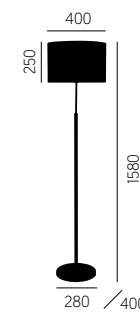

CRIS

**AP - 2228**

1x E27 - MAX. 40W
 IP20 CE 230V/50Hz

**CM - 0431**

1x E27 - MAX. 60W
 IP20 CE 230V/50Hz

**CM - 0426**

1x E27 - MAX. 60W
 IP20 CE 230V/50Hz

**CP - 1002**

1x E27 - MAX. 60W
 IP20 CE 230V/50Hz

cromado
 chrome
 chrome poli

mais acabamentos sob consulta . more finishes on request . plus finitions sur demande p. 251

chintz preto
 black chintz
 chintz noir

consultar . check . consulter p. 251