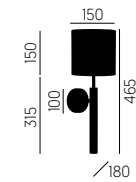

CRIS

**AP - 2228**

1x E27 - MAX. 40W
 IP20 CE 230V/50Hz

**CM - 0431**

1x E27 - MAX. 60W
 IP20 CE 230V/50Hz

**CM - 0426**

1x E27 - MAX. 60W
 IP20 CE 230V/50Hz

**CP - 1002**

1x E27 - MAX. 60W
 IP20 CE 230V/50Hz

cromado
 chrome
 chrome poli

mais acabamentos sob consulta . more finishes on request . plus finitions sur demande p. 251

chintz preto
 black chintz
 chintz noir

consultar . check . consulter p. 251