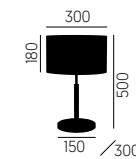

CRIS

**AP - 2228**

1x E27 - MAX. 40W
 IP20 CE 230V/50Hz

**CM - 0431**

1x E27 - MAX. 60W
 IP20 CE 230V/50Hz

**CM - 0426**

1x E27 - MAX. 60W
 IP20 CE 230V/50Hz

**CP - 1002**

1x E27 - MAX. 60W
 IP20 CE 230V/50Hz

cromado
 chrome
 chrome poli

mais acabamentos sob consulta . more finishes on request . plus finitions sur demande p. 251

chintz preto
 black chintz
 chintz noir

consultar . check . consulter p. 251