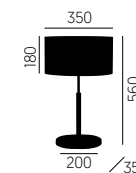

CRIS

**AP - 2228**

1x E27 - MAX. 40W
 IP20 CE 230V/50Hz

**CM - 0431**

1x E27 - MAX. 60W
 IP20 CE 230V/50Hz

**CM - 0426**

1x E27 - MAX. 60W
 IP20 CE 230V/50Hz

**CP - 1002**

1x E27 - MAX. 60W
 IP20 CE 230V/50Hz

cromado
 chrome
 chrome poli

mais acabamentos sob consulta . more finishes on request . plus finitions sur demande p. 251

chintz preto
 black chintz
 chintz noir

consultar . check . consulter p. 251