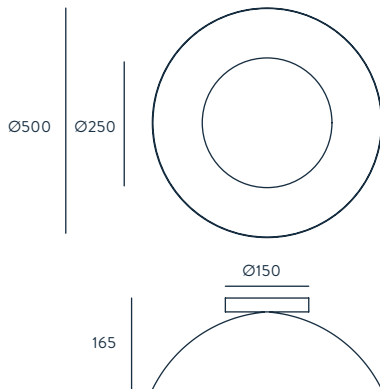

ROSS

DESIGNED BY AC STUDIO / 2014

A1173

ACABADOS

CÚPULA

CROMO
ORO MATE
ORO BRILLO
NEGRO

APLIQUE

BLANCO MATE
BLANCO MATE
BLANCO MATE
BLANCO MATE

MATERIALES

ACERO

ESPECIFICACIONES (UE)

G9 3W X 3 (INCLUIDA)
LED 2700K 270LM
220-240 V, 50/60 HZ,
IP20, CLASE I

IP20

CLASIFICACIÓN ENERGÉTICA

A ++

FINISHES

METAL SMALL

MATT GOLD
CHROME
SHINNY GOLD
MATT BLACK

METAL BIG

MATT WHITE
MATT WHITE
MATT WHITE
MATT WHITE

MATERIALS

STEEL

SPECIFICATIONS (UE)

G9 3W X 3 (INCLUDED)
LED 2700K 270LM
220-240 V, 50/60 HZ,
IP20, CLASS I