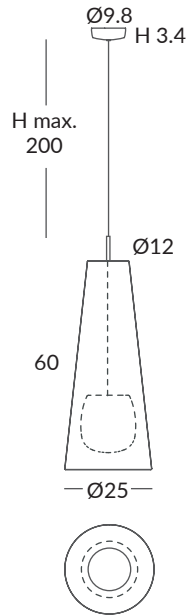

REF.
ODIP29811/25

COLGANTE / SUSPENSION
IP66

MATERIAL
Metal y cuerda / Metal and cord

ACABADO / FINISH
Florón: negro mate o blanco
Canopy: matt black or white
Cable neopreno: negro
Neoprene cable: Black
Estructura pantalla metálica: negra*
Lampshade metal structure: black*
Cuerda: Elegir uno o dos colores
(ver carta de colores estándar)
Cord: Choose one or two colors
(see standard cord color chart)
Difusor polietileno: opal mate
Polyethylene diffuser: matt opal

INSTALACIÓN / INSTALLATION
- 1 x E27 LED max. 15W Ø6cm