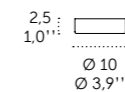

Sospensione / Suspension

IP44 su richiesta / on request

LL4103 LL4100 LL4101

LL4111 LL4112

E27 220-240V				CE
COD.	FINISHES	LAMP CONNECTION	WATT MAX	
LL4103	// - OS - B - N	E27	1 x 52 HS	
LL4100	// - OS - B - N	E27	1 x 70 HS	
LL4101	// - OS - B - N	E27	1 x 70 HS	
LL4111	// - OS - B - N	E27	1 x 105 HS	
LL4112	// - OS - B - N	E27	2 x 52 HS	

Rosone / Canopy

Available on:
E27 IP20: Ø 25 - 30 - 40 - 50 - 60 cm

Available on:
E27 IP44: Ø 25 - 30 - 40 - 50 cm