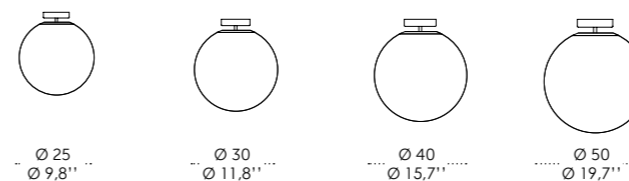

Soffitto / Ceiling

IP44 su richiesta / on request

LL4203 LL4200 LL4201 LL4210

E27 220-240V				CE
COD.	FINISHES	LAMP CONNECTION	WATT MAX	
LL4203	// - OS - B - N	E27	1 x 52 HS	
LL4200	// - OS - B - N	E27	1 x 70 HS	
LL4201	// - OS - B - N	E27	1 x 70 HS	
LL4210	// - OS - B - N	E27	1 x 105 HS