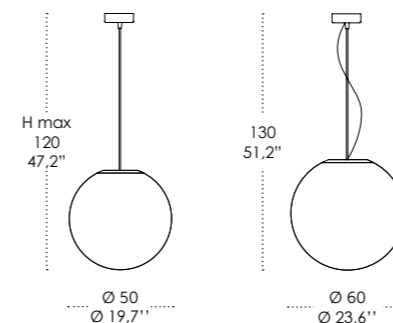

E27 220-240V				CE
COD.	FINISHES	LAMP CONNECTION	WATT MAX	
LL4103	// - OS - B - N	E27	1 x 52 HS	
LL4100	// - OS - B - N	E27	1 x 70 HS	
LL4101	// - OS - B - N	E27	1 x 70 HS	
LL4111	// - OS - B - N	E27	1 x 105 HS	
LL4112	// - OS - B - N	E27	2 x 52 HS	

Rosone / Canopy

Available on:
E27 IP20: Ø 25 - 30 - 40 - 50 - 60 cm

Available on:
E27 IP44: Ø 25 - 30 - 40 - 50 cm