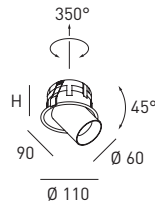

SATURNO IN

LED-Halbeinbaustrahler
9,3 W, CRI>90, Gehäuse aus
Aluminiumdruckguss, dreh-
und schwenkbar (350°/45°),
Entblendungsring wahlweise
gold oder schwarz, Driver
bitte separat bestellen

LED-recessed luminaire 9,3 W,
CRI>90, made of die-cast alu-
minium, adjustable (350°/45°),
anti glare ring optionally gold
or black, please order driver
separately

H = Einbautiefe / recessed depth

Driver siehe Seite 195 ff. / Driver see page 195 ff.

* Technische Informationen siehe Seite 189 / Lumenangaben sind Nominalwerte
* Technical information see page 189 / Lumen data are nominal data