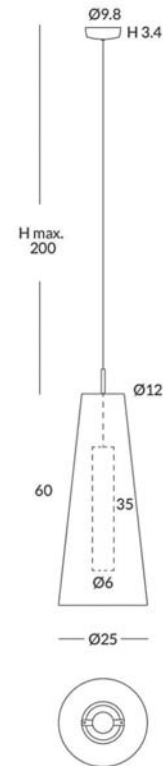

29810/25

29810/35

REF.
29810/25

COLGANTE / *SUSPENSION*
IP20

MATERIAL
Metal y cuerda/
Metal and cord

ACABADO / *FINISH*
Florón blanco mate, negro mate, cromo o níquel satinado/
Canopy matt white, matt black, chrome or satin nickel
Estructura: negra (excepto para cuerda blanca)/
Structure: black (except for white cord)
Cuerda: ver colores estándar/
Cord: see standard colors
Foco: negro mate /
Spotlight: matt black

INSTALACIÓN / *INSTALLATION*
- GU10 LED 1x8W Ø5cm 

REF.
29810/35

COLGANTE / *SUSPENSION*
IP20

MATERIAL
Metal y cuerda/
Metal and cord

ACABADO / *FINISH*
Florón blanco mate, negro mate, cromo o níquel satinado/
Canopy matt white, matt black, chrome or satin nickel
Estructura: negra (excepto para cuerda blanca)/
Structure: black (except for white cord)
Cuerda: ver colores estándar/
Cord: see standard colors
Foco: negro mate/
Spotlight: matt black

INSTALACIÓN / *INSTALLATION*
- GU10 LED 1x8W Ø5cm 

CUERDA: Ver carta de colores [Pág.368](#) / CORD: See color chart [Page 368](#)

* Archivos 3D y ficheros fotométricos disponibles en web / 3D and photometric files available on the web