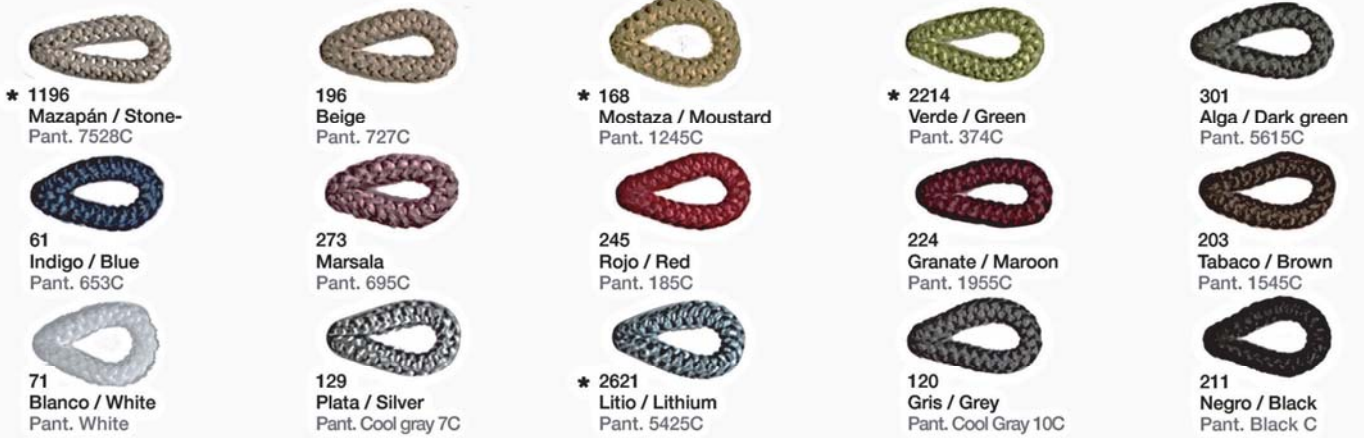

29810/25

29810/35

REF.
29810/25

COLGANTE / *SUSPENSION*
IP20

MATERIAL
Metal y cuerda/
Metal and cord

ACABADO / *FINISH*
Florón blanco mate, negro mate, cromo o níquel satinado/
Canopy matt white, matt black, chrome or satin nickel
Estructura: negra (excepto para cuerda blanca)/
Structure: black (except for white cord)
Cuerda: ver colores estándar/
Cord: see standard colors
Foco: negro mate /
Spotlight: matt black

INSTALACIÓN / *INSTALLATION*
- GU10 LED 1x8W Ø5cm 

REF.
29810/35

COLGANTE / *SUSPENSION*
IP20

MATERIAL
Metal y cuerda/
Metal and cord

ACABADO / *FINISH*
Florón blanco mate, negro mate, cromo o níquel satinado/
Canopy matt white, matt black, chrome or satin nickel
Estructura: negra (excepto para cuerda blanca)/
Structure: black (except for white cord)
Cuerda: ver colores estándar/
Cord: see standard colors
Foco: negro mate/
Spotlight: matt black

INSTALACIÓN / *INSTALLATION*
- GU10 LED 1x8W Ø5cm 

CUERDA: Ver carta de colores [Pág.368](#) / CORD: See color chart [Page 368](#)

* Archivos 3D y ficheros fotométricos disponibles en web / 3D and photometric files available on the web

CUERDAS / CORDS

CARTA DE COLORES / COLOR CHART

Colores estándar / Standard colours

*(Con tratamiento UV para exterior) (With UV outdoor treatment)

Colores disponibles / Available colours

El color de Pantone es orientativo / Pantone color is illustrative.