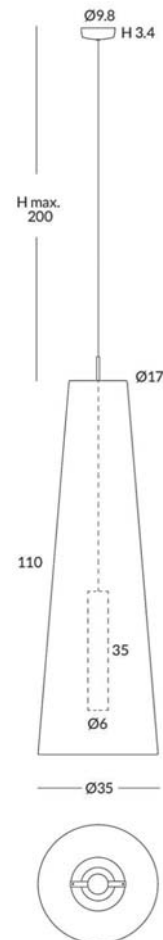

29810/25

29810/35

REF.
29810/25

COLGANTE / *SUSPENSION*
IP20

MATERIAL
Metal y cuerda/
Metal and cord

ACABADO / *FINISH*
Florón blanco mate, negro mate, cromo o níquel satinado/
Canopy matt white, matt black, chrome or satin nickel
Estructura: negra (excepto para cuerda blanca)/
Structure: black (except for white cord)
Cuerda: ver colores estándar/
Cord: see standard colors
Foco: negro mate /
Spotlight: matt black

INSTALACIÓN / *INSTALLATION*
- GU10 LED 1x8W Ø5cm 

REF.
29810/35

COLGANTE / *SUSPENSION*
IP20

MATERIAL
Metal y cuerda/
Metal and cord

ACABADO / *FINISH*
Florón blanco mate, negro mate, cromo o níquel satinado/
Canopy matt white, matt black, chrome or satin nickel
Estructura: negra (excepto para cuerda blanca)/
Structure: black (except for white cord)
Cuerda: ver colores estándar/
Cord: see standard colors
Foco: negro mate/
Spotlight: matt black

INSTALACIÓN / *INSTALLATION*
- GU10 LED 1x8W Ø5cm 

CUERDA: Ver carta de colores [Pág.368](#) / CORD: See color chart [Page 368](#)

* Archivos 3D y ficheros fotométricos disponibles en web / 3D and photometric files available on the web