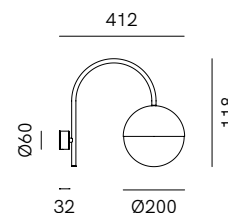

SPECIFICHE TECNICHE | TECHNICAL DATA

Tipologia Type	parete wall
Ambiente Environment	outdoor
Materiali Materials	Ottone - vetro Brass - glass
Fonte luminosa Light source	1 x Max 10W LED E14 (non inclusa not included)
Tensione Voltage	244 Vac 50-60 Hz
Dimmerazione Dimming	Taglio di fase IGBT / TRIAC Phase cut IGBT / TRIAC
Scatole Boxes	2
Volume totale Total volume	0,070 m ³
Peso lordo Gross weight	2,5 kg
Certificazioni Certifications	CE  IP65