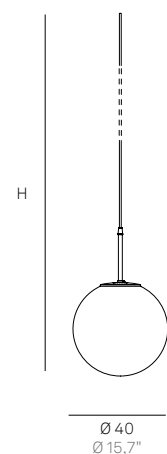

Sospensione / Suspension

LL410113* E27
LL410130* E27
LL410150* E27

Elemento modulare - gruppo luce
Modular element - lamp component kit
Rosoni compatibili a pag 210
Compatible canopies at pag 210

220-240V | 50-60Hz | 1x70W | **IP20**

Finiture disponibili / Available finishes

// Cromo / Chrome
B Bianco / White
N Nero / Black