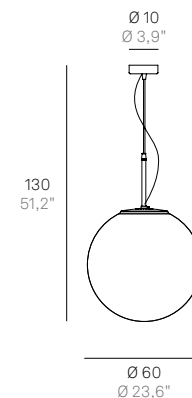

Sospensione / Suspension

LL4112* E27
220-240V | 50-60Hz | 2x52W | **IP20**

Finiture disponibili / Available finishes

// Cromo / Chrome
B Bianco / White
N Nero / Black

Rosone incluso
Canopy included