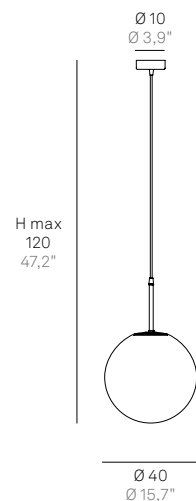

LL4101* E27
220-240V | 50-60Hz | 1x70W | **IP20**

Finiture disponibili / Available finishes

// Cromo / Chrome
B Bianco / White
N Nero / Black

Rosone incluso
Canopy included