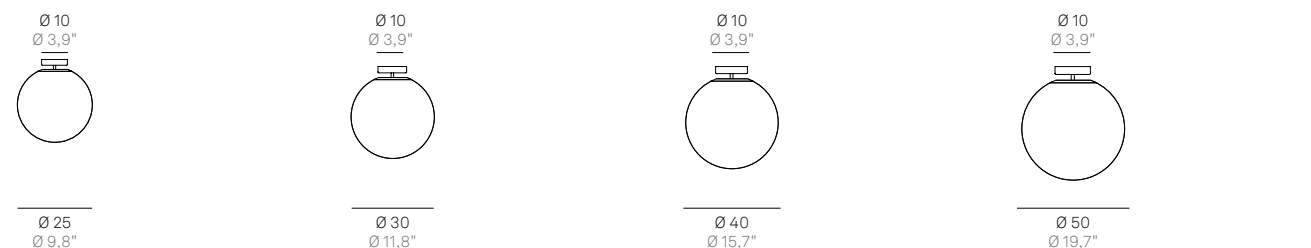

| | | | |
|--|--|--|---|
| <p>LL4203* E27</p> <p>220-240V 50-60Hz 1x52W IP20</p> <p>Finiture disponibili / Available finishes</p> <p>// Cromo / Chrome B Bianco / White N Nero / Black</p> | <p>LL4200* E27</p> <p>220-240V 50-60Hz 1x70W IP20</p> <p>Finiture disponibili / Available finishes</p> <p>// Cromo / Chrome B Bianco / White N Nero / Black</p> | <p>LL4201* E27</p> <p>220-240V 50-60Hz 1x70W IP20</p> <p>Finiture disponibili / Available finishes</p> <p>// Cromo / Chrome B Bianco / White N Nero / Black</p> | <p>LL4210* E27</p> <p>220-240V 50-60Hz 1x105W IP20</p> <p>Finiture disponibili / Available finishes</p> <p>// Cromo / Chrome B Bianco / White N Nero / Black</p> |
|--|--|--|---|