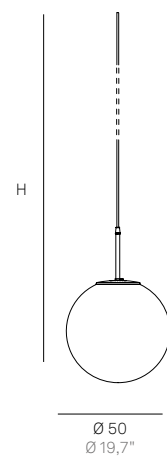

LL411113* E27
LL411130* E27
LL411150* E27

Elemento modulare - gruppo luce
Modular element - lamp component kit
Rosoni compatibili a pag 210
Compatible canopies at pag 210

220-240V | 50-60Hz | 1x105W | **IP20**

Finiture disponibili / Available finishes

// Cromo / Chrome
B Bianco / White
N Nero / Black