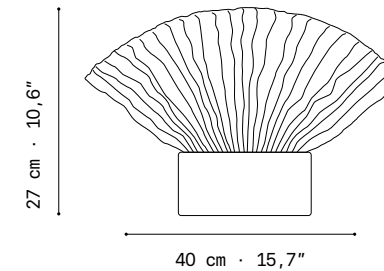

Venus

PF1 interiorismo, 2022

p. 40

MATERIALS Painted stainless steel
MATERIALES Acero inoxidable pintado

FINISHES White · Blanco
ACABADOS

Black · Negro

Custom · Personalizado

SUPPORT Painted steel in the same
SOPORTE color that lampshade
Acero pintado en el mismo
color que la tulipa

MOUNTING OPTIONS
OPCIONES DE INSTALACIÓN
Wall lamp
Aplique