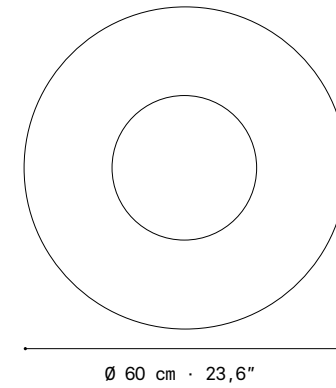

NET WEIGHT 4,8 kg | 10,6 lb
PESO NETO

PACKAGING 130x20x20 cm | 51,2x8x8"
EMBALAJE 6 kg | 13,2 lb

Depth · Profundidad
 4,8 cm | 1,9"

Umbra Round

Isaac Piñeiro, 2025

p. 40

MATERIALS Painted steel
MATERIALES Acero pintado

Depth · Profundidad
 4,6 cm | 1,8"

URO06M

LIGHT SOURCE Light source built in
FUENTE DE LUZ Fuente de luz incluida

230 V | 50 Hz STRIP 18W | 2700K | 1220lm
 built-in Dimmer: PHASE CUT

100~277 V | 60 Hz STRIP 18W | 2700K | 1220lm
 Dimmer: 0-10 V

NET WEIGHT 3 kg | 6,6 lb
PESO NETO

PACKAGING 66x32x17 cm | 26x12,6x6,7"
EMBALAJE 3,8 kg | 8,4 lb

Depth · Profundidad
 6,1 cm | 2,4"

URO06L

LIGHT SOURCE Light source built in
FUENTE DE LUZ Fuente de luz incluida