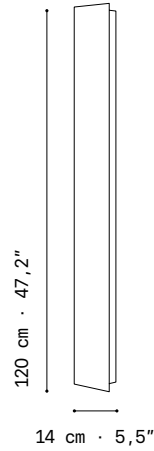

ULIO6L

LIGHT SOURCE Recommended bulbs
FUENTE DE LUZ Bombillas recomendadas

230 V | 50 Hz 14W | 2700K | 950 built in
Dimmer: PHASE CUT

100~277 V | 60 Hz 14W | 2700K | 950 built in
Dimmer: PHASE CONTROL & 0-10V
(only 120Vac TRIAC Dimmers)

NET WEIGHT 4,8 kg | 10,6 lb
PESO NETO

PACKAGING 130x20x20 cm | 51,2x8x8"
EMBALAJE 6 kg | 13,2 lb

Depth · Profundidad
4,8 cm | 1,9"

Umbra Round

Isaac Piñeiro, 2025

p. 40

MATERIALS Painted steel
MATERIALES Acero pintado

Painted stainless steel
Acero inoxidable pintado

FINISHES White · Blanco
ACABADOS

Custom · Personalizado

SUPPORT Stainless steel
SOPORTE Acero inoxidable

MOUNTING OPTIONS
OPCIONES DE INSTALACIÓN
Wall lamp
Aplique