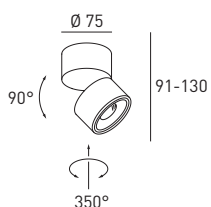

**CLIPPO S**  
dim to warm

LED-Wand- und Deckenstrahler, mit dim to warm LED 9,5 W, CRI>90, mit hochwertigem Aluminiumreflektor und eingebautem Driver 230 V, dimmbar mit Phasenanschnittdimmer, Gehäuse aus massivem Aluminium, dreh- und schwenkbar (350°/90°), Entblendungsring wahlweise gold, schwarz oder weiß

LED-wall and ceiling luminaire, with dim to warm LED 9,5 W, CRI>90, with high-quality aluminium reflector and built-in driver 230 V, leading edge dimmable, housing made of aluminium, adjustable (350°/90°), anti glare ring optionally gold, black or white

CODE	TYPE	COLOUR
DH-D305	REFLECTOR 24°	-
DH-D307	REFLECTOR 48°	-

**COLOURS**

black/black

black/gold

white/white

white/gold