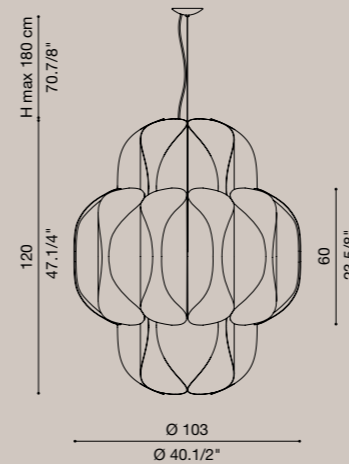

CONCERTO 60 S0 24L

- CONSO6024BC (a)
- CONSO60240 (b)
- CONSO60240PA (c)
- CONSO6024TRA (d)

24 x E27 SUITABLE FOR LED LAMPS
+ 1 x GX53 / double light emission

* Custom colours on demand: call for a quotation.
Colori personalizzabili su richiesta: chiama per quotazione.