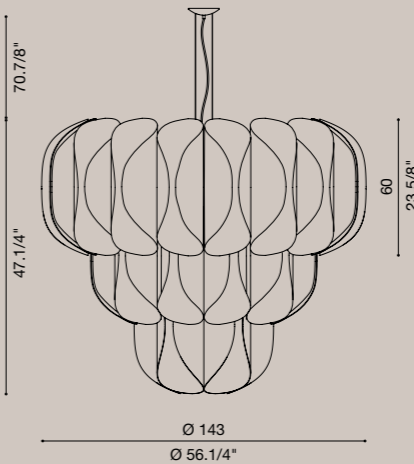

CONCERTO 60 S0 36L

- CONSO6036BC (a)
- CONSO60360 (b)
- CONSO60360PA (c)
- CONSO6036TRA (d)

36 x E27 SUITABLE FOR LED LAMPS
+ 1 x GX53 / double light emission