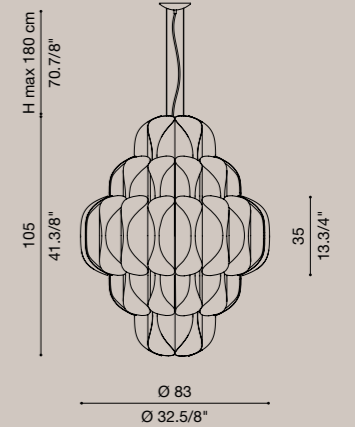

CONCERTO 60 S0 36L

- CONSO6036BC (a)
- CONSO60360 (b)
- CONSO60360PA (c)
- CONSO6036TRA (d)

36 x E27 SUITABLE FOR LED LAMPS
+ 1 x GX53 / double light emission

CONCERTO 35 S0 54L

- CONSO54BC (a)
- CONSO540 (b)
- CONSO540PA (c)
- CONSO54TRA (d)