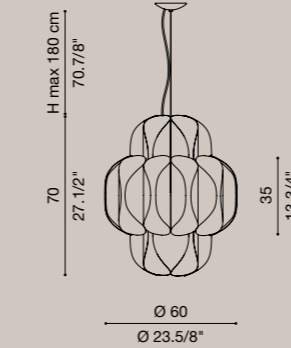

CONCERTO 60 S0 6L

- CONSO60BC (a)
- CONSO600 (b)
- CONSO600PA (c)
- CONSO60TRA (d)

6 x E27 SUITABLE FOR LED LAMPS
+ 1 x GX53 / double light emission

CONCERTO 35 S0 24L

- CONSO24BC (a)
- CONSO240 (b)
- CONSO240PA (c)
- CONSO24TRA (d)