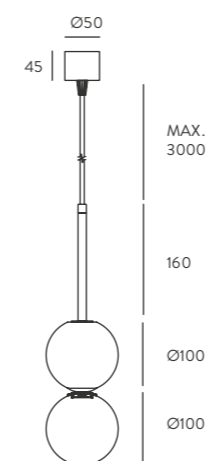

Dalt

Designed by **Pepe Fornas / 2019**

C1280

ES

Acabados

Metal	Mármol	Tulipa
Negro Mate	Blanco	Opal
Oro Envejecido	Verde	Opal
Negro Mate	Negro	Opal

Materiales

Acero / Mármol / Vidrio

Especificaciones (UE)

Bombilla G9 Led (Incluida)
5W - 3000K - 450 lm
220-240 V, 50/60 Hz
IP20, Clase I

Clasificación Energética

A ++

Bombilla Recomendada

B005/5W

EN

Finishes

Body	Marble	Glass Shade
Matt Black	White	Opal
Aged Gold	Green	Opal
Matt Black	Black	Opal

Materials

Steel / Marble / Glass

Specifications (UE)

Bulb G9 Led (Included)
5W - 3000K - 450 lm
220-240 V, 50/60 Hz
IP20, Class I

Energy Label

A ++

Recommended Bulb

B005/5W