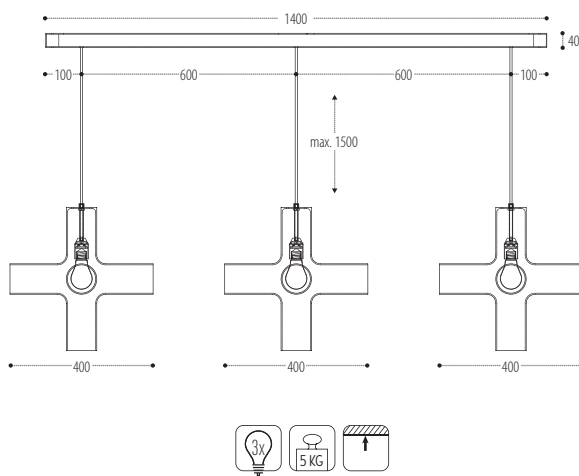

CROSSLIGHT 3P
white

CROSSLIGHT 3P

- White
- Orange
- Red

-  A60 (MAX 60 W) / E27
-  QA60 (MAX 42 W) / E27
-  TCA-SE (MAX 11 W) / E27
-  LED (MAX 7 W) / E27

DARK® <<<

www.dark.be

Dark nv
Beversesteenweg 565 - 8800 Roeselare - Belgium
tel +32(0)51/25.25.55 - fax +32(0)51/25.25.56
e-mail info@dark.be