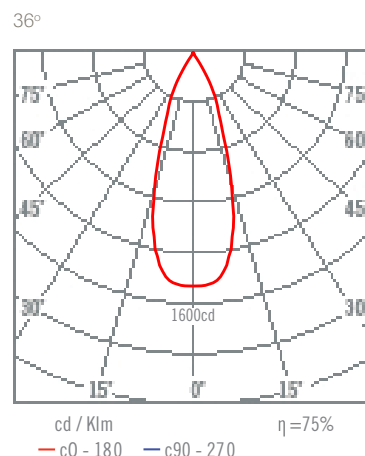

## Model:

24401- *	COLOUR	CRI/TEMP.	ANGLE	LED
● Y Anthracite	H 827*	1 15°	2 1500lm/13W	
● X Oxide *	C 830	3 36°		
○ 0 White *	N 840	5 50°		

\* Delivery in 2-5 weeks/ Entrega en 2-5 semanas