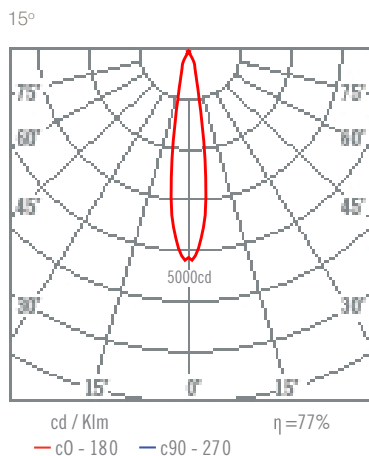

## Model:

24401- *	COLOUR	CRI/TEMP.	ANGLE	LED
● Y Anthracite	H 827*	1 15°	2 1500lm/13W	
● X Oxide *	C 830	3 36°		
○ 0 White *	N 840	5 50°		

\* Delivery in 2-5 weeks/ Entrega en 2-5 semanas