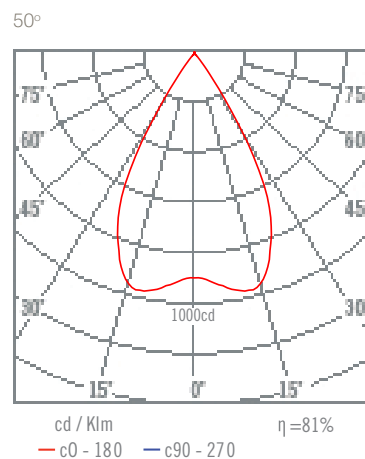

## Model:

24401- *	COLOUR	CRI/TEMP.	ANGLE	LED
● Y Anthracite	H 827*	1 15°	2 1500lm/13W	
● X Oxide *	C 830	3 36°		
○ 0 White *	N 840	5 50°		

\* Delivery in 2-5 weeks/ Entrega en 2-5 semanas