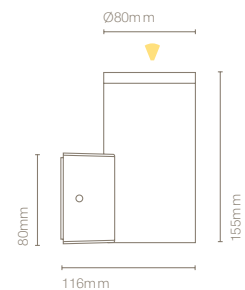

IT

CALA è una famiglia di lampade con installazione a superficie che si caratterizzano per un disegno elegante. Una gamma flessibile e versatile, perfetta per ogni spazio. Le differenti potenze disponibili (fino a 25,5W) la rendono adatta a soffitti alti.

## Model:

24401- *	COLOUR	CRI/TEMP.	ANGLE	LED
● Y Anthracite	H 827*	1 15°	2 1500lm/13W	
● X Oxide *	C 830	3 36°		
○ 0 White *	N 840	5 50°		

\* Delivery in 2-5 weeks/ Entrega en 2-5 semanas