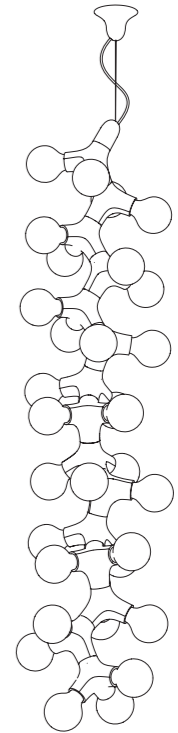

DNA_double_copper

DNA

DESIGN: HOPF & WORTMANN BÜRO FÜR FORM

SOLIST ODER EXZESSIVES LICHTOBJEKT
ZEIGT SICH VORZUGSWEISE IN WEISS, SCHWARZ, KUPFER ODER CHROM

SOLOIST OR EXTRAVAGANT LIGHTING OBJECT
PREFERABLY APPEARS IN WHITE, BLACK, COPPER OR CHROME

DNA_chandelier XL_black

DNA_wall / ceiling

DNA_wall / ceiling_easy

DNA_single_chrome

DNA_double_black

DNA_triple_black

DNA_0,1,2_copper

DNA_table_black

DNA_chandelier XL

Leuchtmittel / lamps:
15 x E27, MAX. 28W, 220-240V

DNA_individual

Leuchtmittel / lamps:
X x E27, MAX. 28W, 220-240V

2 mögliche Beispiele / 2 possible examples

DNA_quattro

Leuchtmittel / lamps:
9 x E27, MAX. 28W, 220-240V

DNA_0,1,2

Leuchtmittel / lamps:
9 x E27, MAX. 28W, 220-240V

DNA_chandelier

Leuchtmittel / lamps:
9 x E27, MAX. 28W, 220-240V

Tischleuchte / table lamp:

DNA_table

Leuchtmittel / lamps:
7 x E27, MAX. 6W, 220-240V