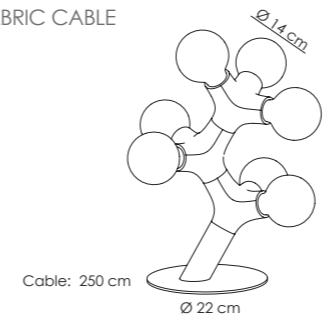

Tischleuchte / table lamp:

DNA_table

Leuchtmittel / lamps:
7 x E27, MAX. 6W, 220-240V

SONSTIGES / OTHER:
INCL. LED - DIMMER
TEXTILKABEL
FABRIC CABLE