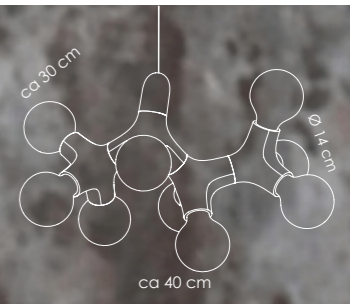

DNA_0,1,2_copper