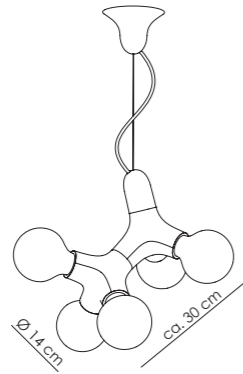

Pendelleuchten / pendant lamps:

DNA_single

Leuchtmittel / lamps:
1 x E27, MAX. 28W, 220-240V

DNA_double

Leuchtmittel / lamps:
5 x E27, MAX. 28W, 220-240V

DNA_triple

Leuchtmittel / lamps:
7 x E27, MAX. 28W, 220-240V

DNA_chandelier XL

Leuchtmittel / lamps:
15 x E27, MAX. 28W, 220-240V

DNA_individual

Leuchtmittel / lamps:
X x E27, MAX. 28W, 220-240V

2 mögliche Beispiele / 2 possible examples

DNA_quattro

Leuchtmittel / lamps:
9 x E27, MAX. 28W, 220-240V