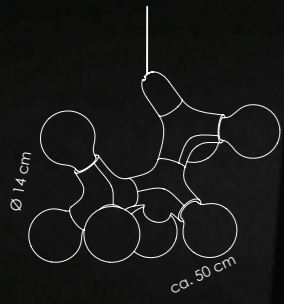

DNA_triple_black