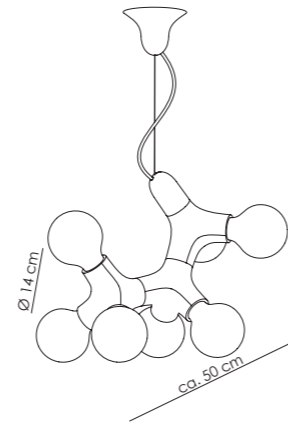

Pendelleuchten / pendant lamps:

DNA_single

Leuchtmittel / lamps:
1 x E27, MAX. 28W, 220-240V

DNA_double

Leuchtmittel / lamps:
5 x E27, MAX. 28W, 220-240V

DNA_triple

Leuchtmittel / lamps:
7 x E27, MAX. 28W, 220-240V

DNA_chandelier XL

Leuchtmittel / lamps:
15 x E27, MAX. 28W, 220-240V

DNA_individual

Leuchtmittel / lamps:
X x E27, MAX. 28W, 220-240V

2 mögliche Beispiele / 2 possible examples

DNA_quattro

Leuchtmittel / lamps:
9 x E27, MAX. 28W, 220-240V