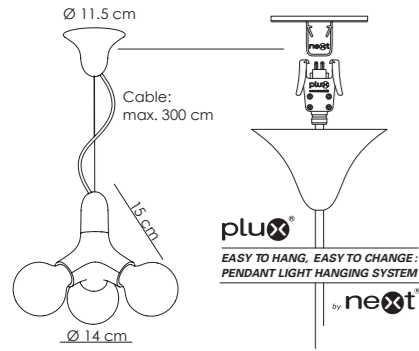

Pendelleuchten / pendant lamps:

DNA_single

Leuchtmittel / lamps:
1 x E27, MAX. 28W, 220-240V

DNA_double

Leuchtmittel / lamps:
5 x E27, MAX. 28W, 220-240V

DNA_triple

Leuchtmittel / lamps:
7 x E27, MAX. 28W, 220-240V