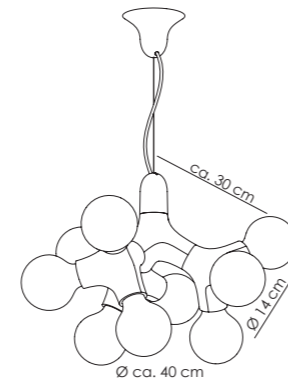

DNA_chandelier

Leuchtmittel / lamps:
9 x E27, MAX. 28W, 220-240V