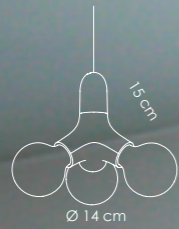

DNA_single_chrome