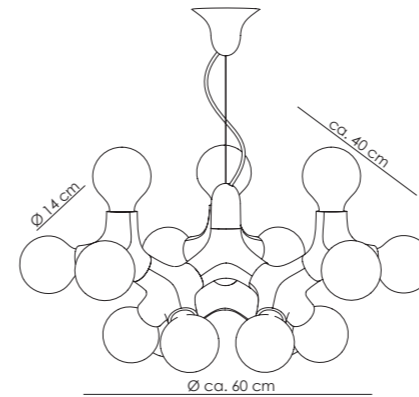

Pendelleuchten / pendant lamps:

DNA_single

Leuchtmittel / lamps:
1 x E27, MAX. 28W, 220-240V

DNA_double

Leuchtmittel / lamps:
5 x E27, MAX. 28W, 220-240V

DNA_triple

Leuchtmittel / lamps:
7 x E27, MAX. 28W, 220-240V

DNA_chandelier XL

Leuchtmittel / lamps:
15 x E27, MAX. 28W, 220-240V

DNA_individual

Leuchtmittel / lamps:
X x E27, MAX. 28W, 220-240V

2 mögliche Beispiele / 2 possible examples

DNA_quattro

Leuchtmittel / lamps:
9 x E27, MAX. 28W, 220-240V