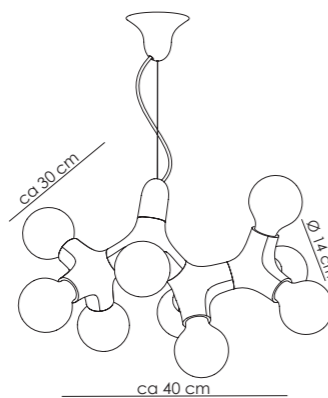

DNA_chandelier XL

Leuchtmittel / lamps:
15 x E27, MAX. 28W, 220-240V

DNA_individual

Leuchtmittel / lamps:
X x E27, MAX. 28W, 220-240V

2 mögliche Beispiele / 2 possible examples

DNA_quattro

Leuchtmittel / lamps:
9 x E27, MAX. 28W, 220-240V

DNA_0,1,2

Leuchtmittel / lamps:
9 x E27, MAX. 28W, 220-240V

DNA_chandelier

Leuchtmittel / lamps:
9 x E27, MAX. 28W, 220-240V

Tischleuchte / table lamp:

DNA_table

Leuchtmittel / lamps:
7 x E27, MAX. 6W, 220-240V