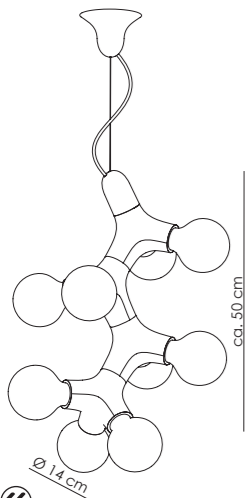

DNA_chandelier XL

Leuchtmittel / lamps:
15 x E27, MAX. 28W, 220-240V

DNA_individual

Leuchtmittel / lamps:
X x E27, MAX. 28W, 220-240V

2 mögliche Beispiele / 2 possible examples

DNA_quattro

Leuchtmittel / lamps:
9 x E27, MAX. 28W, 220-240V

DNA_0,1,2

Leuchtmittel / lamps:
9 x E27, MAX. 28W, 220-240V

DNA_chandelier

Leuchtmittel / lamps:
9 x E27, MAX. 28W, 220-240V

Tischleuchte / table lamp:

DNA_table

Leuchtmittel / lamps:
7 x E27, MAX. 6W, 220-240V