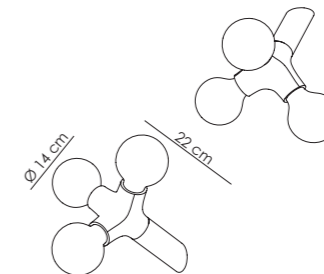

SONSTIGES / OTHER:
INCL. LED - DIMMER
TEXTILKABEL
FABRIC CABLE

Wandleuchten-Deckenleuchten / wall lamps-ceiling lamps:

DNA_wall-ceiling

Leuchtmittel / lamps:
3 x E27, MAX. 28W, 220-240V

SONSTIGES / OTHER:
OPTIONAL: MIT MONTAGEPLATTE
OPTIONAL: WITH MOUNTING PLATE