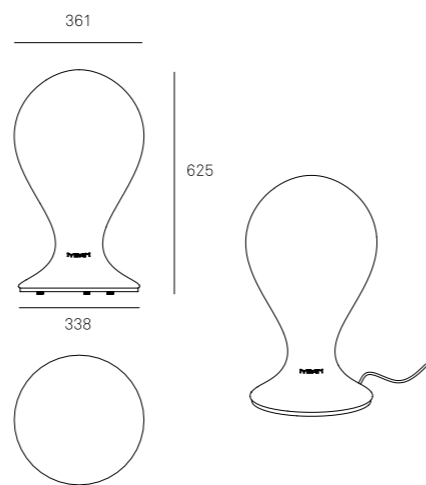

MLN Ona / 6196

Jordi Jané

PE | BL

Ø 267 | H 467

1 x 2G11 | 24 W | IP 65

⊕ | ⓧ | RE | ⚡ | EEI: B

MLN Ona / 6197

Jordi Jané

PE | BL

Ø 361 | H 625

2 x 2G11 | 40 W | IP 65

⊕ | ⓧ | RE | ⚡ | EEI: A+

2196

2256