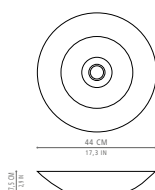

Lampada a parete, soffitto con fonte luminosa a LED disponibile in unica misura, versioni disponibili:  
Diffusore in vetro Bianco, corpo centrale In Nichel spazzolato o cromato.

*Wall/ceiling lamp with LED light source available in one size, available versions:  
White glass diffuser, brushed nickel or chrome central body*

Versione **LED** / **LED** version

Articolo Item	Misura Size	Codice - Code		IP	Potenza assorbita W	T colore	Flusso piastra LED
		crome - chrome	nichel spazz. nichel brushed				
Parete - Soffitto Wall - Ceiling	Ø 44	<b>LD5805C3</b>	<b>LD5805N53</b>	20	1x29	3000K	3000lm