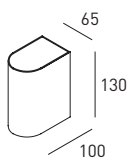

FEELING

LED-Wandleuchte 2x3 W
mit eingebautem Driver
230 V, Innenteil gold, für
Direkt- und Indirektbe-
leuchtung

LED-wall luminaire 2x3 W
with built-in driver 230 V,
inside gold, for direct and
indirect lighting