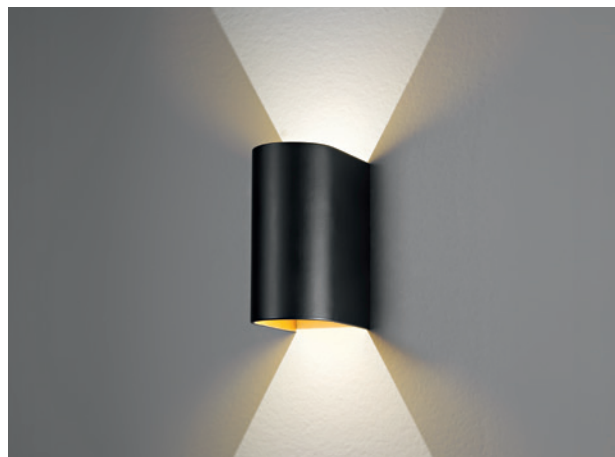

FEELING

LED-Wandleuchte 2x3 W
mit eingebautem Driver
230 V, Innenteil gold, für
Direkt- und Indirektbe-
leuchtung

LED-wall luminaire 2x3 W
with built-in driver 230 V,
inside gold, for direct and
indirect lighting

CODE	TYPE	COLOUR	LAMP	LUMEN*	POWER SUPPLY
D784	FEELING	black/gold	2x3W LED  3000K	2x150 lm	incl. driver