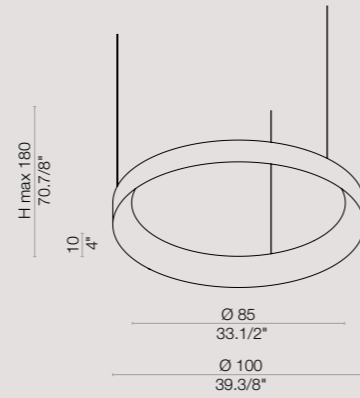

IS CY SO 50

IS CY SO 70

IS CY SO 100

colors

white / bianco 66.8003.11
dove / tortora 66.8003.82

brown / marrone 66.8003.52
bordeaux 66.8003.09

[En] → The ITASHADES collection is available in four colors. All shades come in a range of soft and contemporary colors that fit discreetly into any context. Custom colours on demand.

[It] → La collezione ITASHADES è disponibile in quattro colorazioni. Tutte le tonalità rientrano in una gamma di colori tenui e contemporanei che si adattano in modo discreto ad ogni contesto. Altri colori disponibili su richiesta.

[En] → Unit composed by: outside shade in opaque PVC completed with cotton fabric available in 4 colors. Inside shade in transparent PVC completed with white cotton fabric. Prismatic PMMA cover. Strip LED 12,5W/m 24V.

[It] → Oggetto composto da: paralume esterno in PVC coprente accoppiato con tessuto cotone nei 4 colori disponibili e paralume interno in PVC traslucido accoppiato con tessuto cotone bianco. Copertura in PMMA prismatico. Sorgente LED Strip 12,5W/m 24V.

material

fabric + PVC
tessuto + PVC

light source

LED 220-240V
120V for
NORTH AMERICA

equipment

- **IS CY SO 50**
  19W LED 3000K 2500 lm
- **IS CY SO 70**
  26W LED 3000K 3570 lm
- **IS CY SO 100**
  38W LED 3000K 5100 lm
- **IS RE SO 120**
  38W LED 3000K 5100 lm
- **IS RE SO 150**
  45W LED 3000K 6120 lm

symbols

photometric test IS CY SO 50

energy label

label A

Available 4000°K /
Disponibile 4000°K

Dimmerable LED driver
available / Disponibile LED
driver dimmerabile