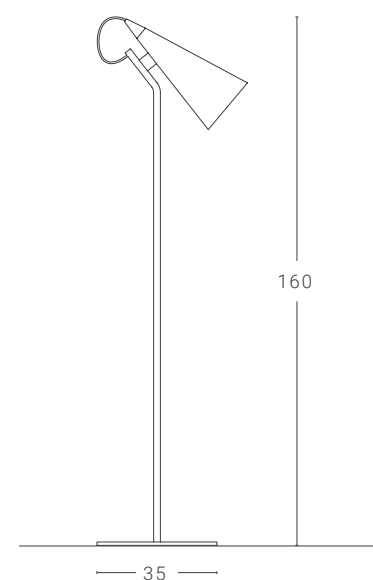

Jeena

Design: Franco Zavarise

Jeena è una famiglia molto flessibile di lampade caratterizzate da un importante paralume a forma di cono. La collezione comprende varie lampade a sospensione, di diametri e forme diverse, oltre ad una lampada da terra coordinabile.

Jeena is a very flexible family of lamps characterized by an important cone-shaped shade. The collection includes various suspension lamps of different diameters and shapes as well as a coordinable floor lamp.

Terra Floor

Sorgente luminosa Light source