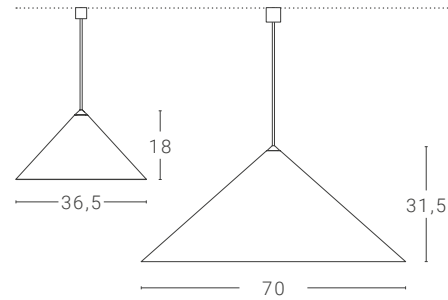

Jeena sospensione - Versione A
Jeena suspension - Version A

Dim. rosone: Ø 11 cm altezza 12 cm
Ceiling rose dim.: Ø 11 cm height 12 cm

Sorgente luminosa Light source

Ø 36,5 / 70 cm:
Attacco E27 (lampadina esclusa) {A++ → E} Max 70W
Lampholder E27 (bulb not included) {A++ → E}
Max 70W