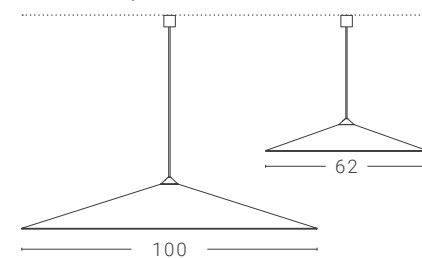

Sorgente luminosa Light source

Attacco E27 (lampadina esclusa)
{A++ -> E} Max 70W
Lampholder E27 (bulb not included)
{A++ -> E} Max 70W

Dim. rosone: Ø 11 cm altezza 12 cm
Ceiling rose dim.: Ø 11 cm height 12 cm