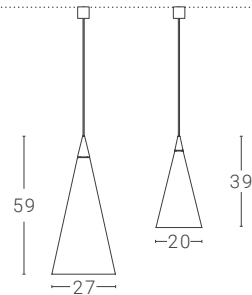

Jeena sospensione - Versione B
Jeena suspension - Version B