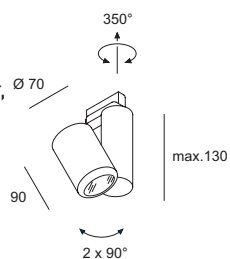

KENT S

LED-Strahler 15 W dimmbar mit hocheffizientem Aluminiumreflektor, Gehäuse aus Aluminiumdruckguß, mit eingebautem Driver, dimmbar mit Phasenanschnitt-/Phasenabschrittdimmer, 3-Phasen-Universaladapter, CRI > 90

LED-spotlight 15 W dimmable with high output aluminium reflector, made of die-cast aluminium, with built-in driver, dimmable with phase control/phase cutting, and 3-phase universal adapter, CRI > 90

dim

CODE	TYPE	COLOUR	LAMP	POWER SUPPLY
D960	KENT S	white	1x15W LED 10° □ 3000K	incl. driver phase dim
D961	KENT S	white	1x15W LED 18° □ 3000K	incl. driver phase dim
D962	KENT S	white	1x15W LED 30° □ 3000K	incl. driver phase dim
D963	KENT S	white	1x15W LED 38° □ 3000K	incl. driver phase dim
D964	KENT S	black	1x15W LED 10° □ 3000K	incl. driver phase dim
D965	KENT S	black	1x15W LED 18° □ 3000K	incl. driver phase dim
D966	KENT S	black	1x15W LED 30° □ 3000K	incl. driver phase dim
D967	KENT S	black	1x15W LED 38° □ 3000K	incl. driver phase dim

LED in 2700 K und 4000 K auf Anfrage / 2700 K and 4000 K LED on request