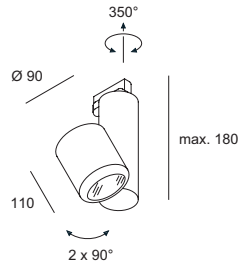

KENT

LED-Strahler 35 W mit hoch-effizientem Aluminiumreflektor, Gehäuse aus Aluminiumdruckguß, mit eingebautem Driver und 3-Phasen-Universaladapter, CRI > 90

LED-spotlight 35 W with high output aluminium reflector, made of die-cast aluminium, with built-in driver and 3-phase universal adapter, CRI > 90