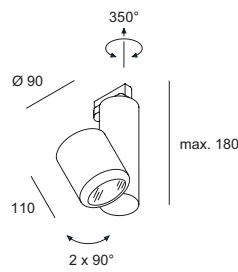

KENT BAKERY KENT MEAT

LED-Strahler 32 W mit spezieller Lichtfarbe für Bäckerei- und Fleischwaren, hocheffizientem Aluminiumreflektor, Gehäuse aus Aluminiumdruckguß, mit eingebautem Driver und 3-Phasen-Universaladapter

LED-spotlight 32 W with special luminous colours for bakery and meat products, high output aluminium reflector, made of die-cast aluminium, with built-in driver and 3-phase universal adapter