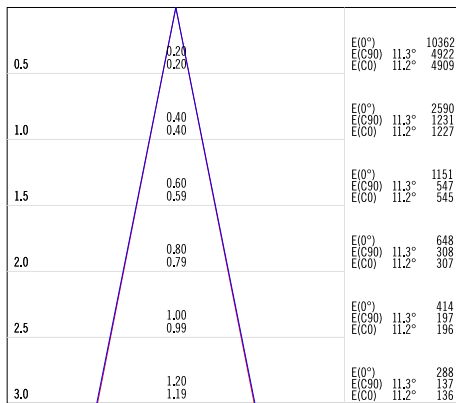

220g  
 82mm  
 44  
 IP44  
 0.5mE  
 10°  
 40.000h  
 DRIVER  
 CRI>80  
 LED

\* On demand 2700K

00292-		Color	Lamp	Class
0	White	-	GX5,3 QR-CBC51 12V 50W	III
1	Black	G	GU10 QPAR-CB 230V 50W	I
8	Aluminum			

170g  
 82 mm  
 20  
 IP44  
 0.5mE  
 10°  

7W 20°

7W 40°