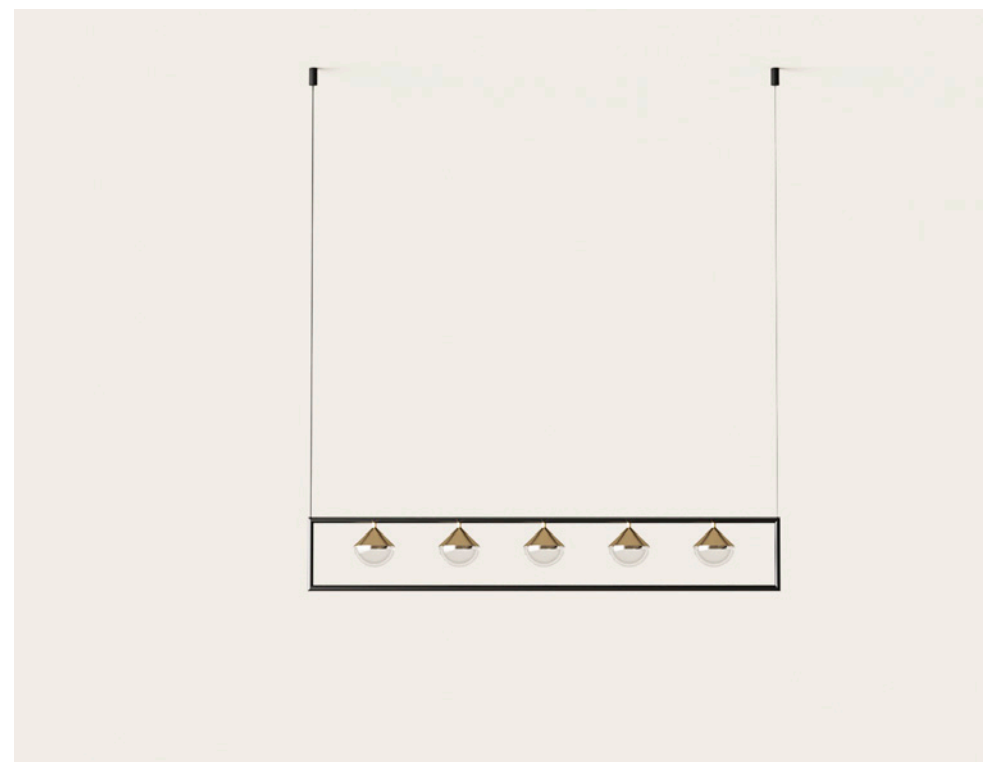

Pendant
lamp

Nino (C1275/5)

by JF Sevilla, 2021

EN

Materials
Finishes

Steel / Glass
Metal: Matt Black. **Details:** Matt gold. **Glass:** Optic

ES

Materiales
Acabados

Acero / Vidrio
Metal: Negro Mate. **Detalles:** Oro mate. **Vidrio:** Óptico

56

News / Novedades 2021

EN

SPECIFICATIONS (UE)
CREE LED 5 x 7W
3000K Not dimmable
24 V, 50/60 Hz
IP20, Class I

ENERGY LABEL
A ++

ES

ESPECIFICACIONES (UE)
CREE LED 5 x 7W
3000K No regulable
24 V, 50/60 Hz
IP20, Clase I

CLASIFICACIÓN ENERGÉTICA
A ++

TEC

aromas

57