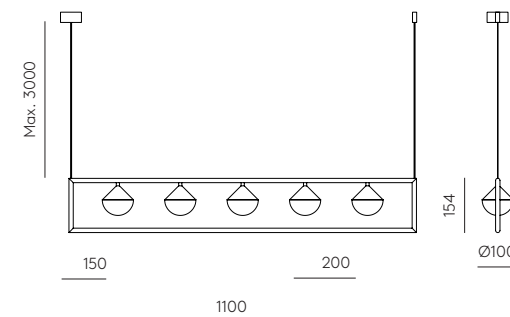

EN

SPECIFICATIONS (UE)
CREE LED 5 x 7W
3000K Not dimmable
24 V, 50/60 Hz
IP20, Class I

ENERGY LABEL
A ++

ES

ESPECIFICACIONES (UE)
CREE LED 5 x 7W
3000K No regulable
24 V, 50/60 Hz
IP20, Clase I

CLASIFICACIÓN ENERGÉTICA
A ++

TEC