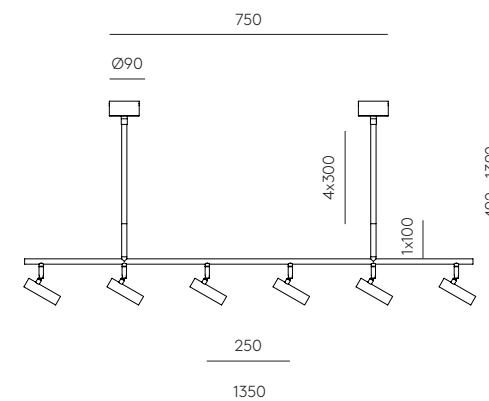

EN

SPECIFICATIONS (UE)
Integrated Led Cob 5W (Included)
3000K Not dimmable
230 V, 50/60 Hz
IP20, Class I

ENERGY LABEL
A ++

ES

ESPECIFICACIONES (UE)
Led Cob integrado 5W (Incluido)
3000K No regulable
230 V, 50/60 Hz
IP20, Clase I

CLASIFICACIÓN ENERGÉTICA
A ++

TEC