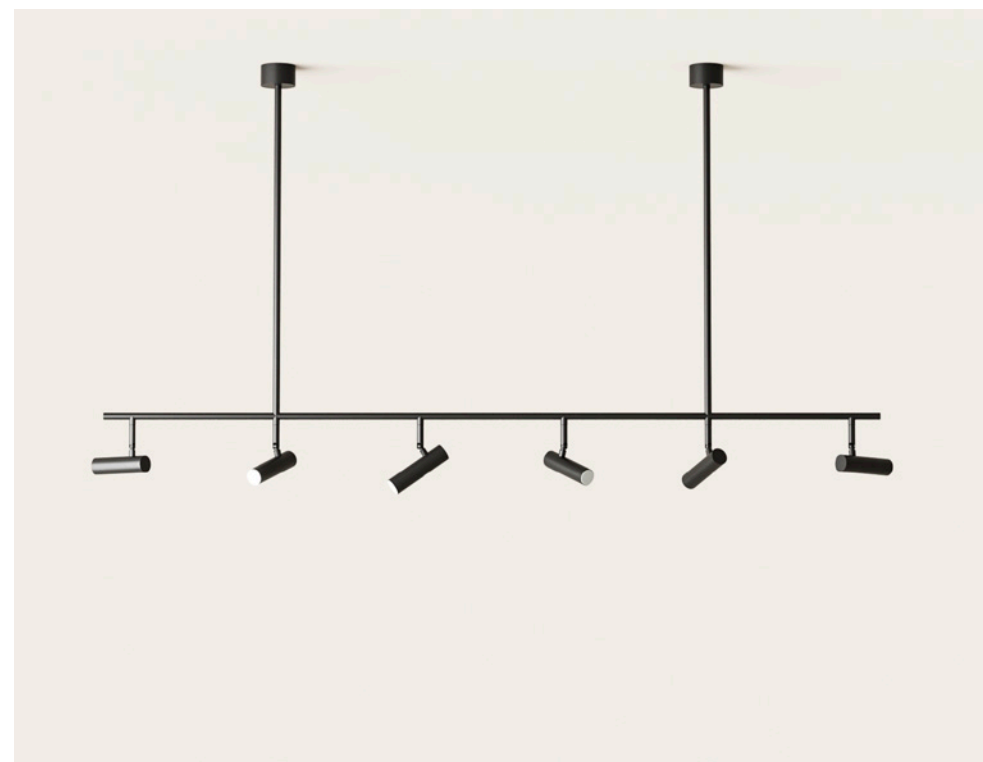

Pendant  
lamp

# Maho (C1254/6)

by JF Sevilla, 2021

EN

**Materials  
Finishes**

Steel  
**Metal:** Matt Black. **Heads:** Matt gold or matt black.

ES

**Materiales  
Acabados**

Acero / Vidrio  
**Metal:** Negro Mate. **Cabezales:** Oro mate o negro mate.

60

News / Novedades 2021

EN

**SPECIFICATIONS (UE)**  
Integrated Led Cob 5W (Included)  
3000K Not dimmable  
230 V, 50/60 Hz  
IP20, Class I

**ENERGY LABEL**  
A ++

ES

**ESPECIFICACIONES (UE)**  
Led Cob integrado 5W (Incluido)  
3000K No regulable  
230 V, 50/60 Hz  
IP20, Clase I