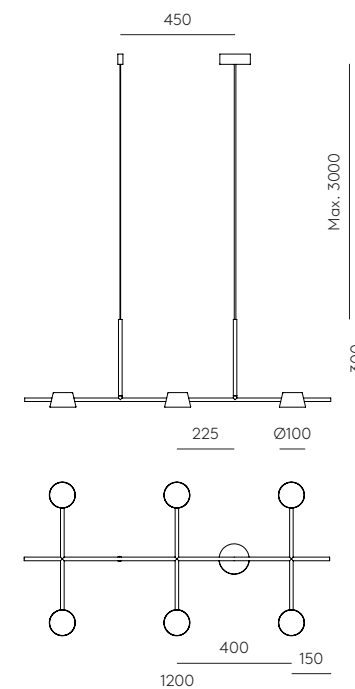

Pendant lamp

Nera Six (C1229/6)

by AC Studio, 2021

EN

SPECIFICATIONS (UE)
Integrated Led Cob 6x8W (included)
3000K No regulable
230 V, 50/60 Hz
IP20, Class I

ENERGY LABEL
A ++

ES

ESPECIFICACIONES (UE)
Led Cob integrado 6x8W (incluido)
3000K No regulable
230 V, 50/60 Hz
IP20, Clase I

CLASIFICACIÓN ENERGÉTICA
A ++

TEC

EN

Materials Steel / Acrylic
Finishes **Body:** Matt black. **Heads:** Matt black.

ES

Materiales Acero / Acrílico
Acabados **Metal:** Negro Mate. **Mármol:** Negro mate.