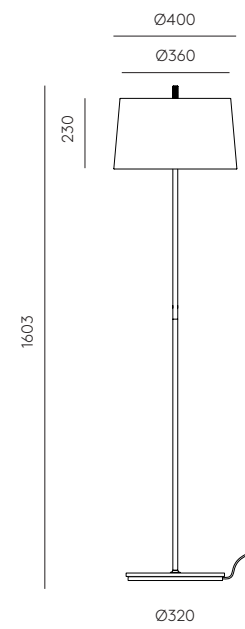

Acero / Textil / Acrílico  
**Metal:** Negro Mate. **Detalles:** Oro mate.  
**Pantalla textil:** Interior dorado, exterior negro

80

News / Novedades 2021

EN

**SPECIFICATIONS (UE)**  
E27 max. 11W LED (not included)  
230V, 50/60 Hz  
IP20, Class I

**ENERGY LABEL**  
A ++

ES

**ESPECIFICACIONES (UE)**  
E27 max. 11W LED (no incluida)  
230V, 50/60 Hz  
IP20, Clase I

**CLASIFICACIÓN ENERGÉTICA**  
A ++

TEC

aromas

81