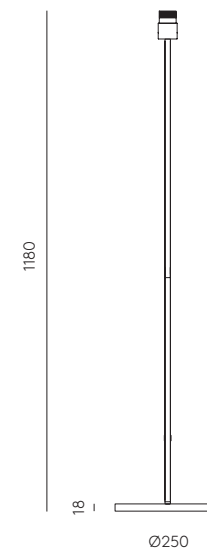

CLASIFICACIÓN ENERGÉTICA

A ++

TEC