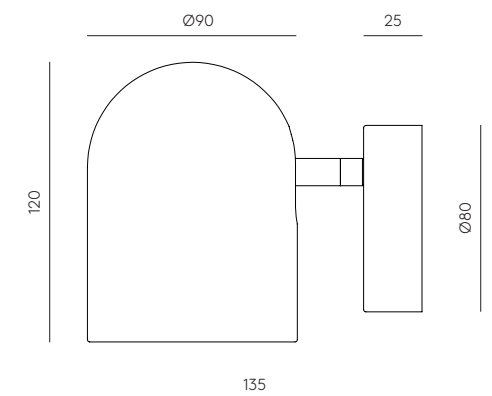

EN

SPECIFICATIONS (UE)
GU10 LED 3W 3000K (included)
230V, 50/60 Hz
IP20, Class I

ENERGY LABEL
A ++

ES

ESPECIFICACIONES (UE)
GU10 LED 3W 3000K (incluida)
230V, 50/60 Hz
IP20, Clase I

CLASIFICACIÓN ENERGÉTICA
A ++

TEC