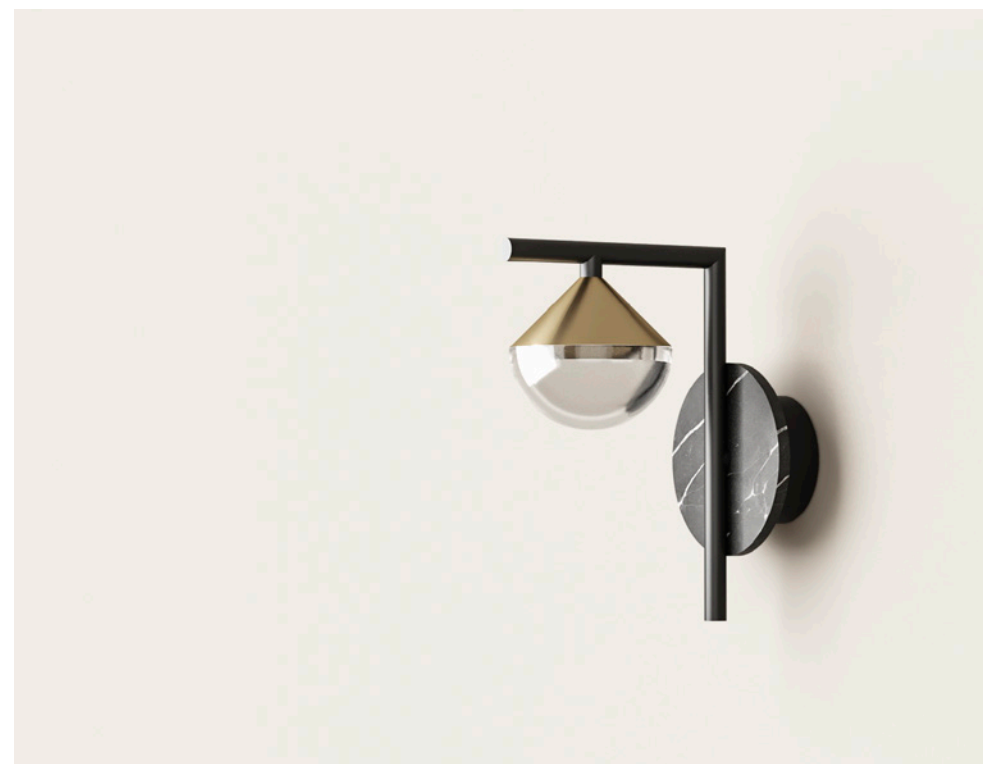

Wall  
lamp

# Nino (A1275)

by JF Sevilla, 2021

EN

Materials Steel / Glass  
Finishes Metal: Matt Black. Details: Matt gold. Glass: Optic

ES

Materiales Acero / Vidrio  
Acabados Metal: Negro Mate. Detalles: Oro mate. Vidrio: Óptico

98

News / Novedades 2021

EN

**SPECIFICATIONS (UE)**  
CREE LED 7W  
3000K Dimmable  
24 V, 50/60 Hz  
IP20, Class I

**ENERGY LABEL**  
A ++

ES

**ESPECIFICACIONES (UE)**  
CREE LED 7W  
3000K Regulable  
24 V, 50/60 Hz  
IP20, Clase I