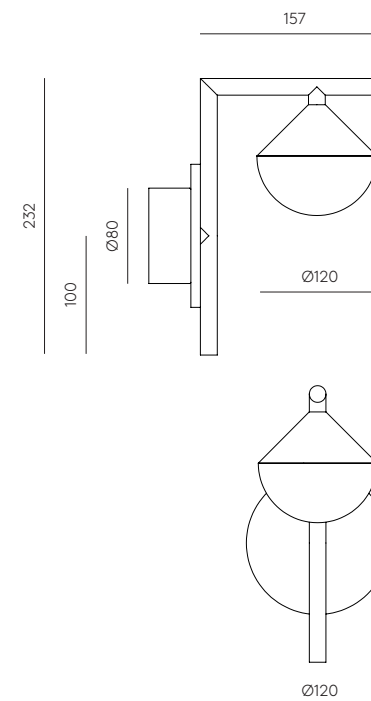

EN

SPECIFICATIONS (UE)
CREE LED 7W
3000K Dimmable
24 V, 50/60 Hz
IP20, Class I

ENERGY LABEL
A ++

ES

ESPECIFICACIONES (UE)
CREE LED 7W
3000K Regulable
24 V, 50/60 Hz
IP20, Clase I

CLASIFICACIÓN ENERGÉTICA
A ++

TEC