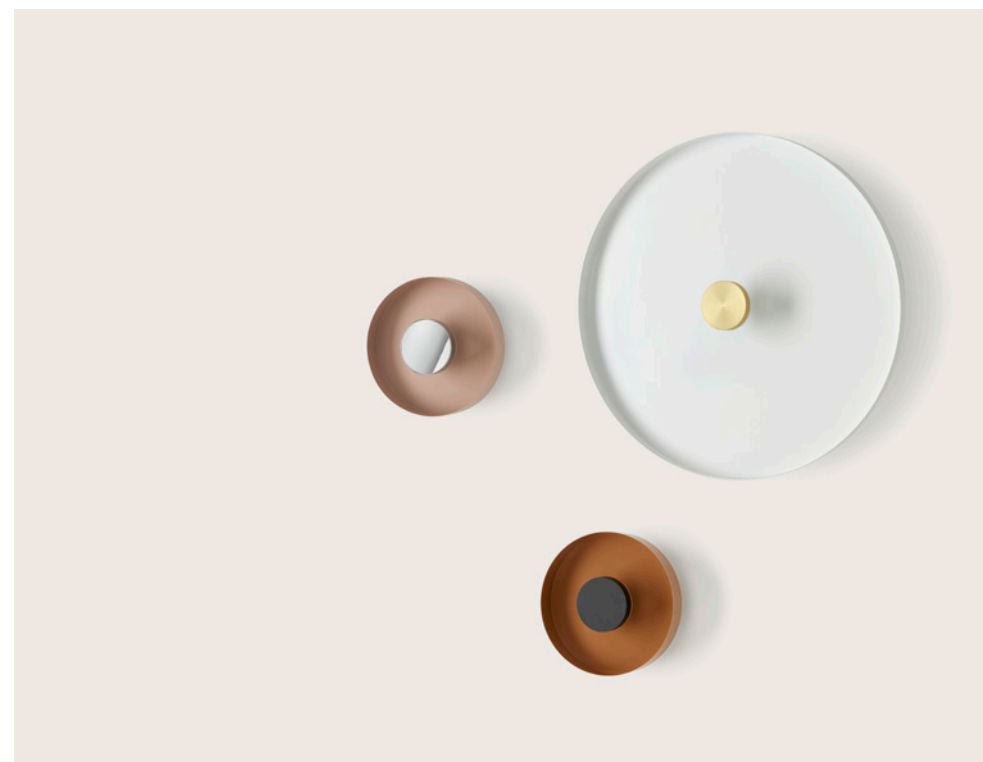

Wall lamp

Arten (A1134)

by AC Studio, 2021

EN

Materials
Finishes

Steel / Acrylic
Difusser: Matt Black, Tulip: See page 375 on the 2021 General Catalogue

ES

Materiales
Acabados

Acero / Acrílico
Difusor: Negro Mate, Tulipa: Ver página 375 del Catálogo General 2021.

EN

SPECIFICATIONS (UE)
9W LED plate
3000K Dimmable
24 V, 50/60 Hz,
IP20, Class I

ENERGY LABEL
A ++

ES

ESPECIFICACIONES (UE)
Placa LED 9W
3000K Regulable
24 V, 50/60 Hz,
IP20, Clase I