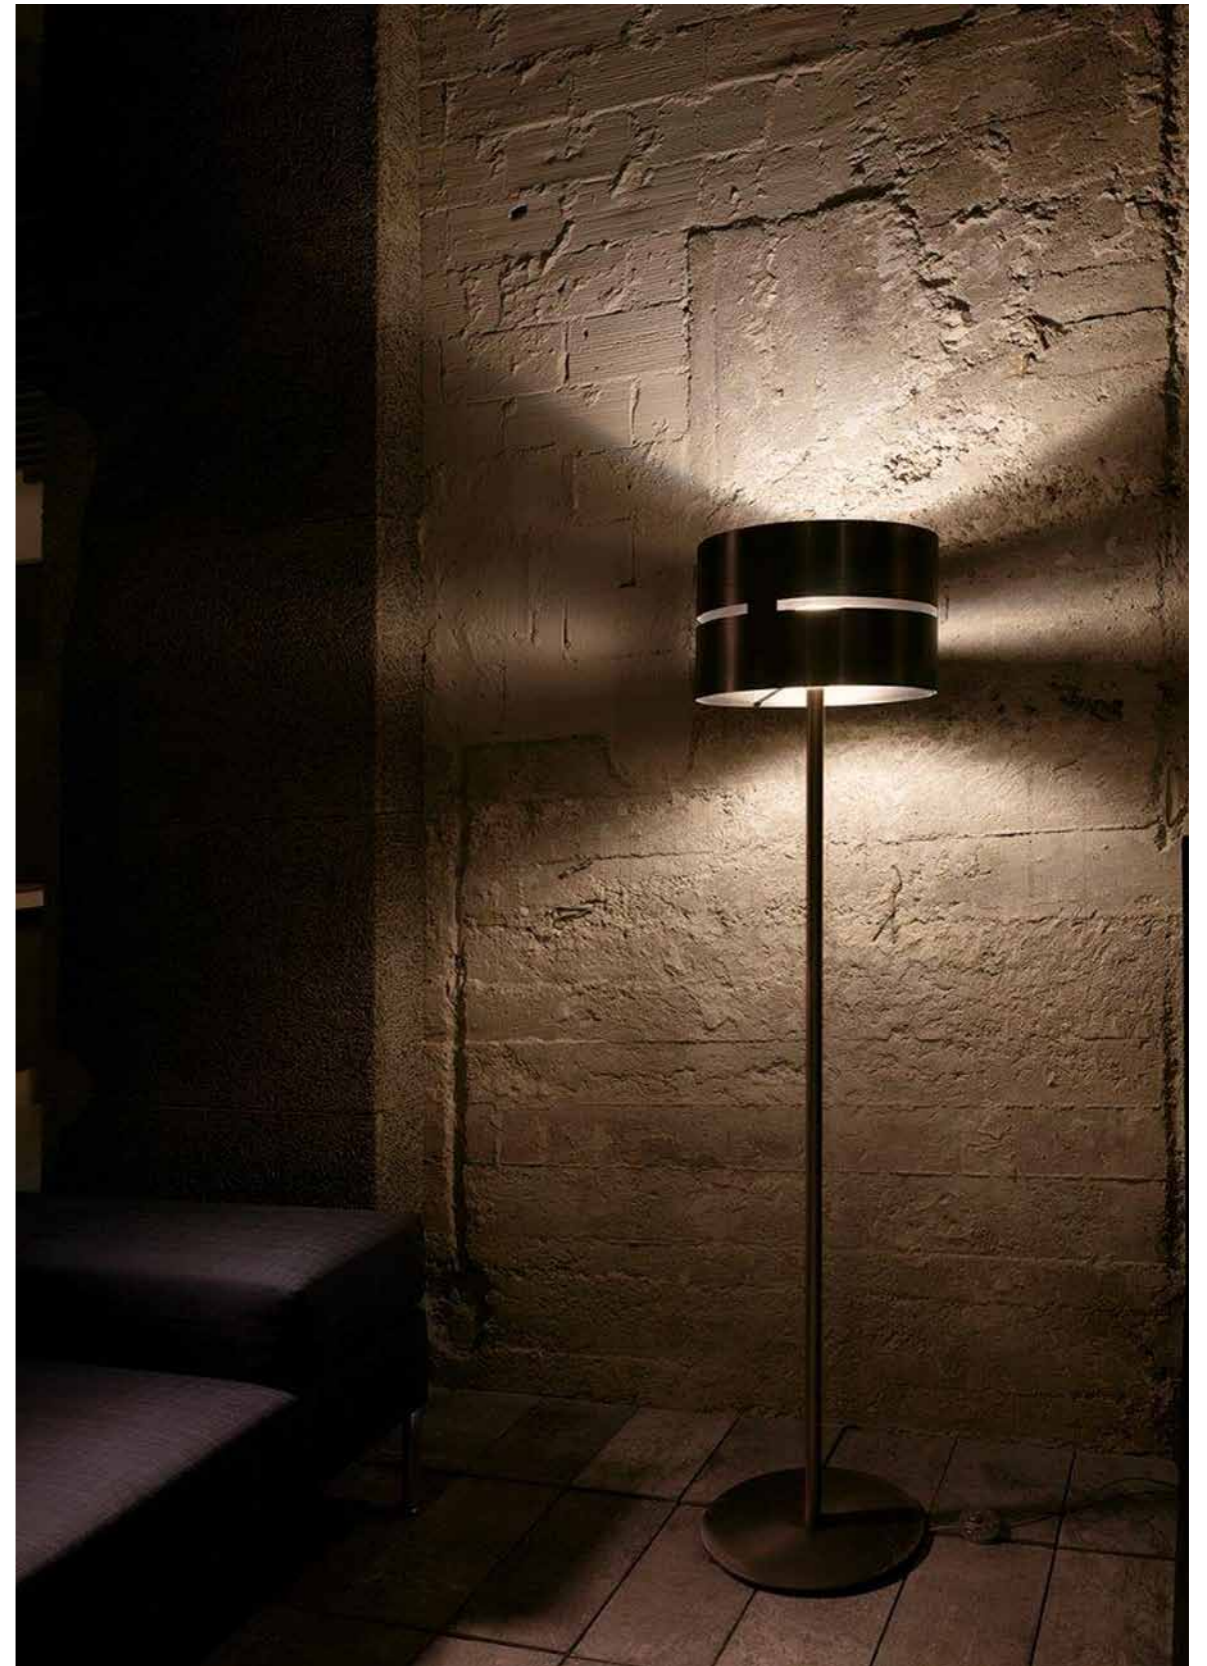

LUZ OCULTA METAL

design
JOAN LAO
2016

Luz Oculta Metal

design
Joan Lao
2016

Tipología Type	Código Item#	Color Color	Material Material	Base metálica Metal finish	Medidas Dimensions	Bombillas Lamping	Certificaciones Certifications
LUZ OCULTA METAL APLIQUE WALL	6016-01	Bronce / Bronze	Metal	Bronce / Bronze		Halógena / Halogen Max 1x28W G9 	⊕ ⊖ CE IP20
	6016-02	Latón / Brass	Metal	Latón / Brass			