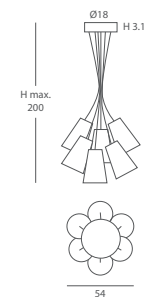

ACABADO / *FINISH*
Florón blanco mate o negro mate /
Canopy matt white or matt black
Cuerda: ver colores estándar /
Cord: see standard colors

INSTALACIÓN / *INSTALLATION*
- E27 LED 4x10W Ø6cm

REF.
POP-BQ/6

INSTALACIÓN / *INSTALLATION*
- E27 LED 6x10W Ø6cm

Incluye pantallas modelo Drum ref.24800/18 ECO. Otras configuraciones, consultar.
Lampshades model Drum ref.24800/18 ECO included. If required other configurations contact factory.