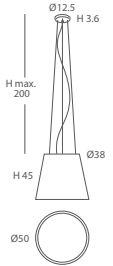

INSTALACIÓN / INSTALLATION
- E27 LED 4x10W Ø6cm

- PCB-LED 40W 700mA

Ⓢ Ⓢ Ⓢ
Cálida / Warm 3000K 2400lm
Neutra / Neutral 4000K 2510lm

Ⓢ dim 1-10V Ⓢ dim DALI Ⓢ dim PUSH

CUERDA: Ver carta de colores Pág.367 / CORD: See color chart Page 367

INSTALACIÓN / INSTALLATION
- E27 LED 1x10W Ø6cm

REF.
24800/s50

COLGANTE / SUSPENSION
IP20

MATERIAL
Metal y cuerda / Metal and cord

ACABADO / FINISH
Florón cromo, blanco mate o
níquel satinado /
Canopy chrome, matt white or satin nickel
Cuerda: ver colores estándar /
Cord: see standard colors

INSTALACIÓN / INSTALLATION
- E27 LED 1x10W Ø6cm

- E27 LED 1x20W

REF.
24800/L50

COLGANTE / SUSPENSION
IP20

MATERIAL
Metal, metacrilato y cuerda /
Metal, PMMA and cord

ACABADO / FINISH
Florón cromo, blanco mate o
níquel satinado /
Canopy chrome, matt white or satin nickel
Difusor blanco hielo / white frosted diffuser
Cuerda: ver colores estándar /
Cord: see standard colors

INSTALACIÓN / INSTALLATION
- E27 LED 3x10W Ø6cm

REF.
24800/60

COLGANTE / SUSPENSION
IP20

MATERIAL
Metal, metacrilato y cuerda /
Metal, PMMA and cord

ACABADO / FINISH
Florón cromo, blanco mate o
níquel satinado /
Canopy chrome, matt white or satin nickel
Difusor blanco hielo / white frosted diffuser
Cuerda: ver colores estándar /
Cord: see standard colors