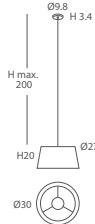

REF.
24800/30

COLGANTE / SUSPENSION
IP20

MATERIAL
Metal y cuerda / Metal and cord

ACABADO / FINISH
Florón cromo, blanco mate o
níquel satinado /
Canopy chrome, matt white or satin nickel
Cuerda: ver colores estándar /
Cord: see standard colors

INSTALACIÓN / INSTALLATION
- E27 LED 1x10W Ø6cm