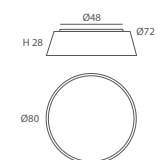

INSTALACIÓN / INSTALLATION
- E27 LED 3x10W Ø6cm

REF.
24000/80

PLAFÓN / CEILING LIGHT
IP20

MATERIAL
Metal, metacrilato y cuerda /
Metal, PMMA and cord

ACABADO / FINISH
Difusor blanco hielo / white frosted diffuser
Cuerda: ver colores estándar /
Cord: see standard colors

INSTALACIÓN / INSTALLATION
- E27 LED 4x10W Ø6cm

- PCB-LED 40W 700mA

Ⓢ Ⓢ Ⓢ
Cálida / Warm 3000K 2400lm
Neutra / Neutral 4000K 2510lm

Ⓢ dim 1-10V Ⓢ dim DALI Ⓢ dim PUSH

CUERDA: Ver carta de colores Pág.367 / CORD: See color chart Page 367