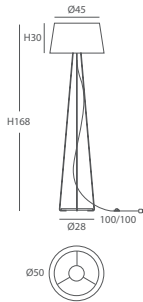

REF.
24002

PIE DE SALÓN / FLOOR LAMP
IP20

MATERIAL
Metal y cuerda / Metal and cord

ACABADO / FINISH
Blanco texturado / Granulated white
Cuerda: ver colores estándar /
Cord: see standard colors

INSTALACIÓN / INSTALLATION
- E27 LED 1x10W Ø6cm

- E27 LED 1x20W

REF.
24004

PIE DE SALÓN / FLOOR LAMP
IP20

MATERIAL
Metal y cuerda (ECO) /
Metal and cord (ECO)

ACABADO / FINISH
Blanco texturado / Granulated white
Cuerda: ver colores estándar /
Cord: see standard colors

INSTALACIÓN / INSTALLATION
- E27 LED 1x10W Ø6cm

- E27 LED 1x20W