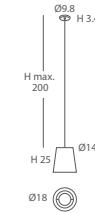

REF.
24800/18

COLGANTE / SUSPENSION
IP20

MATERIAL
Metal y cuerda / Metal and cord

ACABADO / FINISH
Florón cromo, blanco mate o
níquel satinado /
Canopy chrome, matt white or satin nickel
Cuerda: ver colores estándar /
Cord: see standard colors

INSTALACIÓN / INSTALLATION
- E27 LED 1x10W Ø6cm