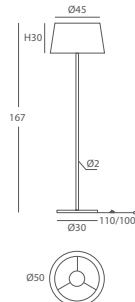

INSTALACIÓN / INSTALLATION
- E27 LED 4x10W Ø6cm

- PCB-LED 40W 700mA

Ⓢ Ⓢ Ⓢ
Cálida / Warm 3000K 2400lm
Neutra / Neutral 4000K 2510lm

Ⓢ dim 1-10V Ⓢ dim DALI Ⓢ dim PUSH

CUERDA: Ver carta de colores Pág.367 / CORD: See color chart Page 367

INSTALACIÓN / INSTALLATION
- E27 LED 1x10W Ø6cm

REF.
24003

SOBREMESA / TABLE LAMP
IP20

MATERIAL
Metal y cuerda (ECO) /
Metal and cord (ECO)

ACABADO / FINISH
Blanco texturado / Granulated white
Cuerda: ver colores estándar /
Cord: see standard colors

INSTALACIÓN / INSTALLATION
- E27 LED 1x10W Ø6cm

- E27 LED 1x20W

REF.
24004

PIE DE SALÓN / FLOOR LAMP
IP20

MATERIAL
Metal y cuerda (ECO) /
Metal and cord (ECO)

ACABADO / FINISH
Blanco texturado / Granulated white
Cuerda: ver colores estándar /
Cord: see standard colors

INSTALACIÓN / INSTALLATION
- E27 LED 1x10W Ø6cm

- E27 LED 1x20W

REF.
24800/18

COLGANTE / SUSPENSION
IP20

MATERIAL
Metal y cuerda / Metal and cord

ACABADO / FINISH
Florón cromo, blanco mate o
níquel satinado /
Canopy chrome, matt white or satin nickel
Cuerda: ver colores estándar /
Cord: see standard colors