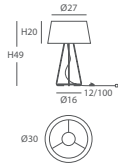

REF.
24001

SOBREMESA / TABLE LAMP
IP20

MATERIAL
Metal y cuerda / Metal and cord

ACABADO / FINISH
Blanco texturado / Granulated white
Cuerda: ver colores estándar /
Cord: see standard colors

INSTALACIÓN / INSTALLATION
- E27 LED 1x10W Ø6cm

REF.
24003

SOBREMESA / TABLE LAMP
IP20

MATERIAL
Metal y cuerda (ECO) /
Metal and cord (ECO)

ACABADO / FINISH
Blanco texturado / Granulated white
Cuerda: ver colores estándar /
Cord: see standard colors

INSTALACIÓN / INSTALLATION
- E27 LED 1x10W Ø6cm