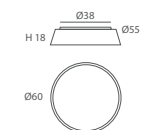

REF.
24000/80

PLAFÓN / CEILING LIGHT
IP20

MATERIAL
Metal, metacrilato y cuerda /
Metal, PMMA and cord

ACABADO / FINISH
Difusor blanco hielo / white frosted diffuser
Cuerda: ver colores estándar /
Cord: see standard colors

INSTALACIÓN / INSTALLATION
- E27 LED 4x10W Ø6cm

- PCB-LED 40W 700mA

Ⓢ Ⓢ Ⓢ
Cálida / Warm 3000K 2400lm
Neutra / Neutral 4000K 2510lm