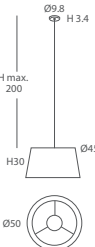

INSTALACIÓN / INSTALLATION
- E27 LED 4x10W Ø6cm

- PCB-LED 40W 700mA

Ⓢ Ⓢ Ⓢ
Cálida / Warm 3000K 2400lm
Neutra / Neutral 4000K 2510lm

Ⓢ dim 1-10V Ⓢ dim DALI Ⓢ dim PUSH

CUERDA: Ver carta de colores Pág.367 / CORD: See color chart Page 367

INSTALACIÓN / INSTALLATION
- E27 LED 1x10W Ø6cm

REF.
24800/30

COLGANTE / SUSPENSION
IP20

MATERIAL
Metal y cuerda / Metal and cord

ACABADO / FINISH
Florón cromo, blanco mate o
níquel satinado /
Canopy chrome, matt white or satin nickel
Cuerda: ver colores estándar /
Cord: see standard colors

INSTALACIÓN / INSTALLATION
- E27 LED 1x10W Ø6cm

REF.
24800/s50

COLGANTE / SUSPENSION
IP20

MATERIAL
Metal y cuerda / Metal and cord

ACABADO / FINISH
Florón cromo, blanco mate o
níquel satinado /
Canopy chrome, matt white or satin nickel
Cuerda: ver colores estándar /
Cord: see standard colors

INSTALACIÓN / INSTALLATION
- E27 LED 1x10W Ø6cm

- E27 LED 1x20W

REF.
24800/L50

COLGANTE / SUSPENSION
IP20

MATERIAL
Metal, metacrilato y cuerda /
Metal, PMMA and cord

ACABADO / FINISH
Florón cromo, blanco mate o
níquel satinado /
Canopy chrome, matt white or satin nickel
Difusor blanco hielo / white frosted diffuser
Cuerda: ver colores estándar /
Cord: see standard colors