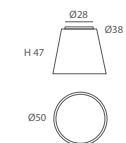

REF.
24000/60

PLAFÓN / CEILING LIGHT
IP20

MATERIAL
Metal, metacrilato y cuerda /
Metal, PMMA and cord

ACABADO / FINISH
Difusor blanco hielo / white frosted diffuser
Cuerda: ver colores estándar /
Cord: see standard colors

INSTALACIÓN / INSTALLATION
- E27 LED 3x10W Ø6cm