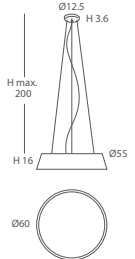

INSTALACIÓN / INSTALLATION
- E27 LED 1x10W Ø6cm

REF.
24800/s50

COLGANTE / SUSPENSION
IP20

MATERIAL
Metal y cuerda / Metal and cord

ACABADO / FINISH
Florón cromo, blanco mate o
níquel satinado /
Canopy chrome, matt white or satin nickel
Cuerda: ver colores estándar /
Cord: see standard colors

INSTALACIÓN / INSTALLATION
- E27 LED 1x10W Ø6cm

- E27 LED 1x20W

REF.
24800/L50

COLGANTE / SUSPENSION
IP20

MATERIAL
Metal, metacrilato y cuerda /
Metal, PMMA and cord

ACABADO / FINISH
Florón cromo, blanco mate o
níquel satinado /
Canopy chrome, matt white or satin nickel
Difusor blanco hielo / white frosted diffuser
Cuerda: ver colores estándar /
Cord: see standard colors

INSTALACIÓN / INSTALLATION
- E27 LED 3x10W Ø6cm

REF.
24800/60

COLGANTE / SUSPENSION
IP20

MATERIAL
Metal, metacrilato y cuerda /
Metal, PMMA and cord

ACABADO / FINISH
Florón cromo, blanco mate o
níquel satinado /
Canopy chrome, matt white or satin nickel
Difusor blanco hielo / white frosted diffuser
Cuerda: ver colores estándar /
Cord: see standard colors

INSTALACIÓN / INSTALLATION
- E27 LED 3x10W Ø6cm

REF.
24800/80

COLGANTE / SUSPENSION
IP20

MATERIAL
Metal, metacrilato y cuerda /
Metal, PMMA and cord

ACABADO / FINISH
Florón cromo, blanco mate o
níquel satinado /
Canopy chrome, matt white or satin nickel
Difusor blanco hielo / white frosted diffuser
Cuerda: ver colores estándar /
Cord: see standard colors