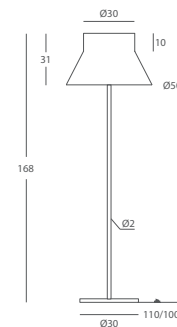

INSTALACIÓN / INSTALLATION
- E27 LED 1x10W Ø6cm

REF.
26870/35

COLGANTE / SUSPENSION
IP20

MATERIAL
Metal y cuerda / Metal and cord

ACABADO / FINISH
Florón blanco mate o níquel satinado /
Canopy matt white or satin nickel
Cuerda: ver colores estándar /
Cord: see standard colors

INSTALACIÓN / INSTALLATION
- E27 LED 1x10W Ø6cm

REF.
26072

PIE DE SALÓN / FLOOR LAMP
IP20

MATERIAL
Metal y cuerda / Metal and cord

ACABADO / FINISH
Blanco texturado / Granulated white
Cuerda: ver colores estándar /
Cord: see standard colors

INSTALACIÓN / INSTALLATION
- E27 LED 1x20W Ø6cm

- E27 LED 1x20W

REF.
26870/50

COLGANTE / SUSPENSION
IP20

MATERIAL
Metal y cuerda / Metal and cord

ACABADO / FINISH
Florón blanco mate o níquel satinado /
Canopy matt white or satin nickel
Cuerda: ver colores estándar /
Cord: see standard colors

INSTALACIÓN / INSTALLATION
- E27 LED 1x10W Ø6cm

CUERDA: Ver carta de colores Pág.367 / CORD: See color chart Page 367

* Archivos 3D y ficheros fotométricos disponibles en web / 3D and photometric files available on the web