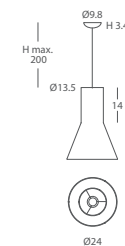

DETAILS

REF.
26070

PIE DE SALÓN / FLOOR LAMP
IP20

MATERIAL
Metal y cuerda / Metal and cord

ACABADO / FINISH
Blanco texturado / Granulated white
Cuerda: ver colores estándar /
Cord: see standard colors

INSTALACIÓN / INSTALLATION
- E27 LED 1x10W Ø6cm

REF.
26870/24

COLGANTE / SUSPENSION
IP20

MATERIAL
Metal y cuerda / Metal and cord

ACABADO / FINISH
Florón blanco mate o níquel satinado /
Canopy matt white or satin nickel
Cuerda: ver colores estándar /
Cord: see standard colors

INSTALACIÓN / INSTALLATION
- E27 LED 1x10W Ø6cm

REF.
26071

SOBREMESA / TABLE LAMP
IP20

MATERIAL
Metal y cuerda / Metal and cord

ACABADO / FINISH
Blanco texturado / Granulated white
Cuerda: ver colores estándar /
Cord: see standard colors

INSTALACIÓN / INSTALLATION
- E27 LED 1x10W Ø6cm

REF.
26870/35

COLGANTE / SUSPENSION
IP20

MATERIAL
Metal y cuerda / Metal and cord

ACABADO / FINISH
Florón blanco mate o níquel satinado /
Canopy matt white or satin nickel
Cuerda: ver colores estándar /
Cord: see standard colors

INSTALACIÓN / INSTALLATION
- E27 LED 1x10W Ø6cm

REF.
26072

PIE DE SALÓN / FLOOR LAMP
IP20

MATERIAL
Metal y cuerda / Metal and cord

ACABADO / FINISH
Blanco texturado / Granulated white
Cuerda: ver colores estándar /
Cord: see standard colors

INSTALACIÓN / INSTALLATION
- E27 LED 1x20W Ø6cm

- E27 LED 1x20W

REF.
26870/50

COLGANTE / SUSPENSION
IP20

MATERIAL
Metal y cuerda / Metal and cord

ACABADO / FINISH
Florón blanco mate o níquel satinado /
Canopy matt white or satin nickel
Cuerda: ver colores estándar /
Cord: see standard colors

INSTALACIÓN / INSTALLATION
- E27 LED 1x10W Ø6cm

CUERDA: Ver carta de colores Pág.367 / CORD: See color chart Page 367

* Archivos 3D y ficheros fotométricos disponibles en web / 3D and photometric files available on the web