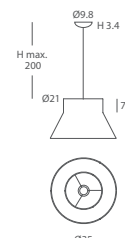

DETAILS

REF.
26070

PIE DE SALÓN / FLOOR LAMP
IP20

MATERIAL
Metal y cuerda / Metal and cord

ACABADO / FINISH
Blanco texturado / Granulated white
Cuerda: ver colores estándar /
Cord: see standard colors

INSTALACIÓN / INSTALLATION
- E27 LED 1x10W Ø6cm

REF.
26870/24

COLGANTE / SUSPENSION
IP20

MATERIAL
Metal y cuerda / Metal and cord

ACABADO / FINISH
Florón blanco mate o níquel satinado /
Canopy matt white or satin nickel
Cuerda: ver colores estándar /
Cord: see standard colors

INSTALACIÓN / INSTALLATION
- E27 LED 1x10W Ø6cm

REF.
26071

SOBREMESA / TABLE LAMP
IP20

MATERIAL
Metal y cuerda / Metal and cord

ACABADO / FINISH
Blanco texturado / Granulated white
Cuerda: ver colores estándar /
Cord: see standard colors

INSTALACIÓN / INSTALLATION
- E27 LED 1x10W Ø6cm

REF.
26870/35

COLGANTE / SUSPENSION
IP20

MATERIAL
Metal y cuerda / Metal and cord

ACABADO / FINISH
Florón blanco mate o níquel satinado /
Canopy matt white or satin nickel
Cuerda: ver colores estándar /
Cord: see standard colors

INSTALACIÓN / INSTALLATION
- E27 LED 1x10W Ø6cm

REF.
26072

PIE DE SALÓN / FLOOR LAMP
IP20

MATERIAL
Metal y cuerda / Metal and cord

ACABADO / FINISH
Blanco texturado / Granulated white
Cuerda: ver colores estándar /
Cord: see standard colors

INSTALACIÓN / INSTALLATION
- E27 LED 1x20W Ø6cm

- E27 LED 1x20W

REF.
26870/50

COLGANTE / SUSPENSION
IP20

MATERIAL
Metal y cuerda / Metal and cord

ACABADO / FINISH
Florón blanco mate o níquel satinado /
Canopy matt white or satin nickel
Cuerda: ver colores estándar /
Cord: see standard colors

INSTALACIÓN / INSTALLATION
- E27 LED 1x10W Ø6cm

CUERDA: Ver carta de colores Pág.367 / CORD: See color chart Page 367

* Archivos 3D y ficheros fotométricos disponibles en web / 3D and photometric files available on the web