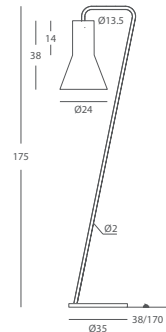

KORA. Ole Team

Ref.26870/24

9091

Ref.26870/35

Ref.26870/24

Ref.26870/35

DETAILS

REF.
26070

PIE DE SALÓN / FLOOR LAMP
IP20

MATERIAL
Metal y cuerda / Metal and cord

ACABADO / FINISH
Blanco texturado / Granulated white
Cuerda: ver colores estándar /
Cord: see standard colors

INSTALACIÓN / INSTALLATION
- E27 LED 1x10W Ø6cm

INSTALACIÓN / INSTALLATION
- E27 LED 1x10W Ø6cm

CUERDA: Ver carta de colores Pág.367 / CORD: See color chart Page 367

* Archivos 3D y ficheros fotométricos disponibles en web / 3D and photometric files available on the web