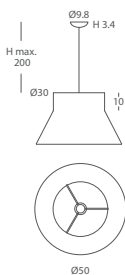

INSTALACIÓN / INSTALLATION
- E27 LED 1x10W Ø6cm

REF.
26870/35

COLGANTE / SUSPENSION
IP20

MATERIAL
Metal y cuerda / Metal and cord

ACABADO / FINISH
Florón blanco mate o níquel satinado /
Canopy matt white or satin nickel
Cuerda: ver colores estándar /
Cord: see standard colors

INSTALACIÓN / INSTALLATION
- E27 LED 1x10W Ø6cm

REF.
26072

PIE DE SALÓN / FLOOR LAMP
IP20

MATERIAL
Metal y cuerda / Metal and cord

ACABADO / FINISH
Blanco texturado / Granulated white
Cuerda: ver colores estándar /
Cord: see standard colors

INSTALACIÓN / INSTALLATION
- E27 LED 1x20W Ø6cm

- E27 LED 1x20W

REF.
26870/50

COLGANTE / SUSPENSION
IP20

MATERIAL
Metal y cuerda / Metal and cord

ACABADO / FINISH
Florón blanco mate o níquel satinado /
Canopy matt white or satin nickel
Cuerda: ver colores estándar /
Cord: see standard colors

INSTALACIÓN / INSTALLATION
- E27 LED 1x10W Ø6cm

CUERDA: Ver carta de colores Pág.367 / CORD: See color chart Page 367

* Archivos 3D y ficheros fotométricos disponibles en web / 3D and photometric files available on the web