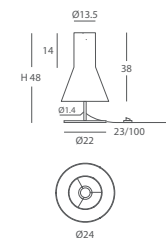

INSTALACIÓN / INSTALLATION
- E27 LED 1x10W Ø6cm

REF.
26071

SOBREMESA / TABLE LAMP
IP20

MATERIAL
Metal y cuerda / Metal and cord

ACABADO / FINISH
Blanco texturado / Granulated white
Cuerda: ver colores estándar /
Cord: see standard colors

INSTALACIÓN / INSTALLATION
- E27 LED 1x10W Ø6cm

REF.
26870/35

COLGANTE / SUSPENSION
IP20

MATERIAL
Metal y cuerda / Metal and cord

ACABADO / FINISH
Florón blanco mate o níquel satinado /
Canopy matt white or satin nickel
Cuerda: ver colores estándar /
Cord: see standard colors

INSTALACIÓN / INSTALLATION
- E27 LED 1x10W Ø6cm

CUERDA: Ver carta de colores Pág.367 / CORD: See color chart Page 367

* Archivos 3D y ficheros fotométricos disponibles en web / 3D and photometric files available on the web