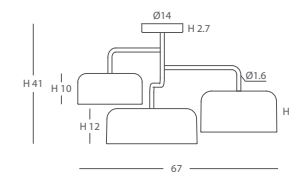

TONO. Ole Team

Ref.27810/75L

36.37

Ref.27810/95

DETAILS

TONO. Ole team

REF.
27810/75

SEMITECHO /
SEMI FLUSH CEILING LIGHT
IP20

MATERIAL
Metal y acrílico / Metal & acrylic

ACABADO / FINISH
Estructura blanco o negro mate /
White or matt black frame

INSTALACIÓN / INSTALLATION
- E27 LED 5x10W Ø6cm

REF.
27810/75L

SEMITECHO /
SEMI FLUSH CEILING LIGHT
IP20

MATERIAL
Metal y acrílico / Metal & acrylic

ACABADO / FINISH
Estructura blanco o negro mate /
White or matt black frame

INSTALACIÓN / INSTALLATION
- E27 LED 5x10W Ø6cm