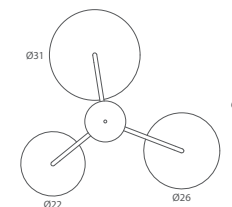

TONO. Ole Team

Ref.27810/75L

36.37

Ref.27810/95

DETAILS

TONO. Ole team

REF.
27810/75

SEMITECHO /
SEMI FLUSH CEILING LIGHT
IP20

MATERIAL
Metal y acrílico / Metal & acrylic

ACABADO / FINISH
Estructura blanco o negro mate /
White or matt black frame

INSTALACIÓN / INSTALLATION
- E27 LED 5x10W Ø6cm

REF.
27810/75L

SEMITECHO /
SEMI FLUSH CEILING LIGHT
IP20

MATERIAL
Metal y acrílico / Metal & acrylic

ACABADO / FINISH
Estructura blanco o negro mate /
White or matt black frame

INSTALACIÓN / INSTALLATION
- E27 LED 5x10W Ø6cm