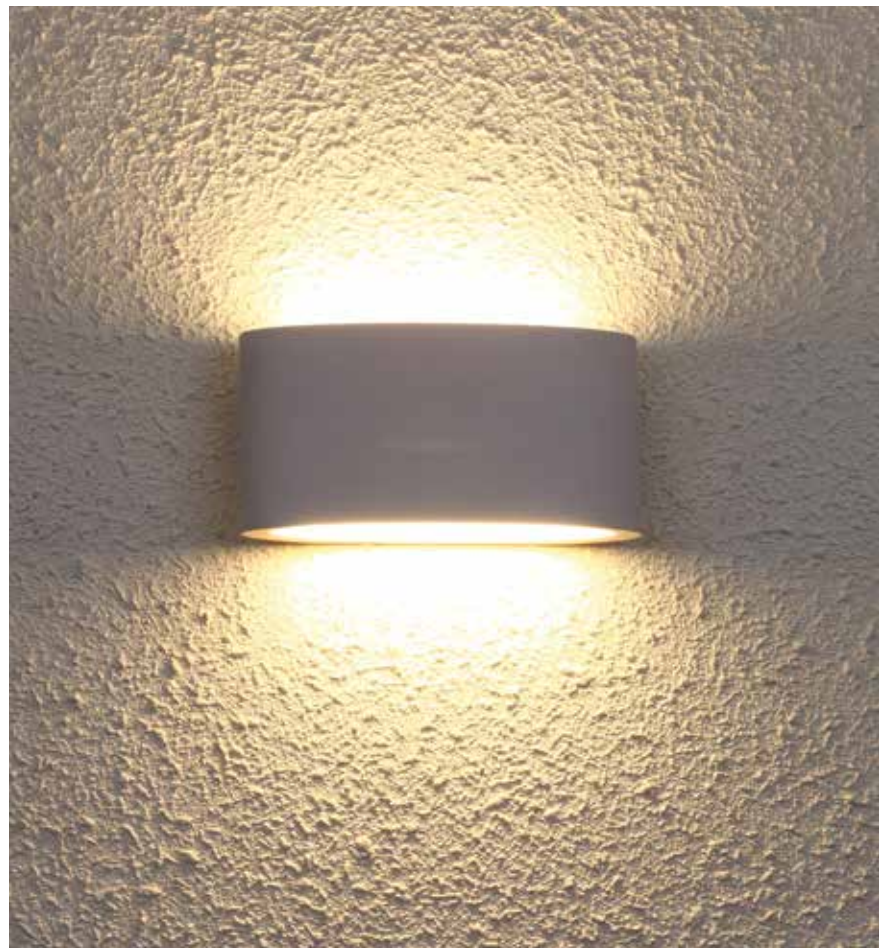

OVALINO
 Parete - Soffitto
 Wall - Ceiling

NEWS 2015

Collezione di lampade in pressofusione di alluminio verniciato, con sorgente luminosa LED. Lampada da parete/soffitto per interno/esterno con biemissione a Led in alluminio verniciato bianco.

Collection of lamps in die-cast aluminum painted, with LED light source. Wall/ceiling for interior/exterior with double emission LED aluminum, painted white.

Versione **LED** / **LED** version

Articolo Item	Misura Size	Codice - Code bianco - white	IP	Potenza assorbita W	T colore	Flusso piastra LED
Parete - Soffitto Wall - Ceiling	140x70x47mm	LD0030B3	54	2x3,4	3000K	2x250lm