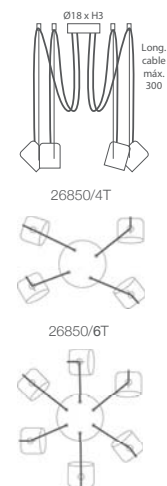

Ref.26850/2T

DETAILS

PACO. Ole team

REF.
26850/1T

COLGANTE / *SUSPENSION*
IP20

MATERIAL
Metal y acrílico / *Metal & acrylic*

ACABADO / *FINISH*
Negro mate / *Matt black*
Blanco / *White*

INSTALACIÓN / *INSTALLATION*

- GU10 LED 1x8W Ø5cm
- GU10 LED 1x14W Ø11.1cm L:7.5cm

REF.
26851/1

COLGANTE / *SUSPENSION*
IP20

MATERIAL
Metal y acrílico / *Metal & acrylic*

ACABADO / *FINISH*
Negro mate / *Matt black*
Blanco / *White*

INSTALACIÓN / *INSTALLATION*

- GU10 LED 1x8W Ø5cm
- GU10 LED 1x14W Ø11.1cm L:7.5cm

Incluye 4 stoppers / 4 stoppers included

REF.
26850/2T
26850/3T
26850/4T
26850/5T
26850/6T

COLGANTE / *SUSPENSION*
De 2 a 6 con salida inferior/
From 2 to 6 with cable inferior exit
IP20

Disponible con salida lateral /
with cable side exit *available*

MATERIAL
Metal y acrílico / *Metal & acrylic*

ACABADO / *FINISH*
Negro mate / *Matt black* Blanco / *White*

INSTALACIÓN / *INSTALLATION*

- GU10 LED 2-6x8W Ø5cm
- GU10 LED 2-6x14W Ø11.1cm L:7.5cm