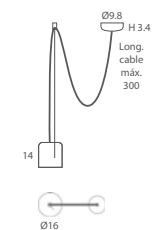

Ref.26850/2T

DETAILS

PACO. Ole team

REF.
26850/1T

COLGANTE / *SUSPENSION*
IP20

MATERIAL
Metal y acrílico / *Metal & acrylic*

ACABADO / *FINISH*
Negro mate / *Matt black*
Blanco / *White*

INSTALACIÓN / *INSTALLATION*

- GU10 LED 1x8W Ø5cm
- GU10 LED 1x14W Ø11.1cm L:7.5cm

REF.
26851/1

COLGANTE / *SUSPENSION*
IP20

MATERIAL
Metal y acrílico / *Metal & acrylic*

ACABADO / *FINISH*
Negro mate / *Matt black*
Blanco / *White*

INSTALACIÓN / *INSTALLATION*

Disponible con salida lateral /
with cable side exit *available*

MATERIAL
Metal y acrílico / *Metal & acrylic*

ACABADO / *FINISH*
Negro mate / *Matt black* Blanco / *White*

INSTALACIÓN / *INSTALLATION*

- GU10 LED 2-6x8W Ø5cm
- GU10 LED 2-6x14W Ø11.1cm L:7.5cm