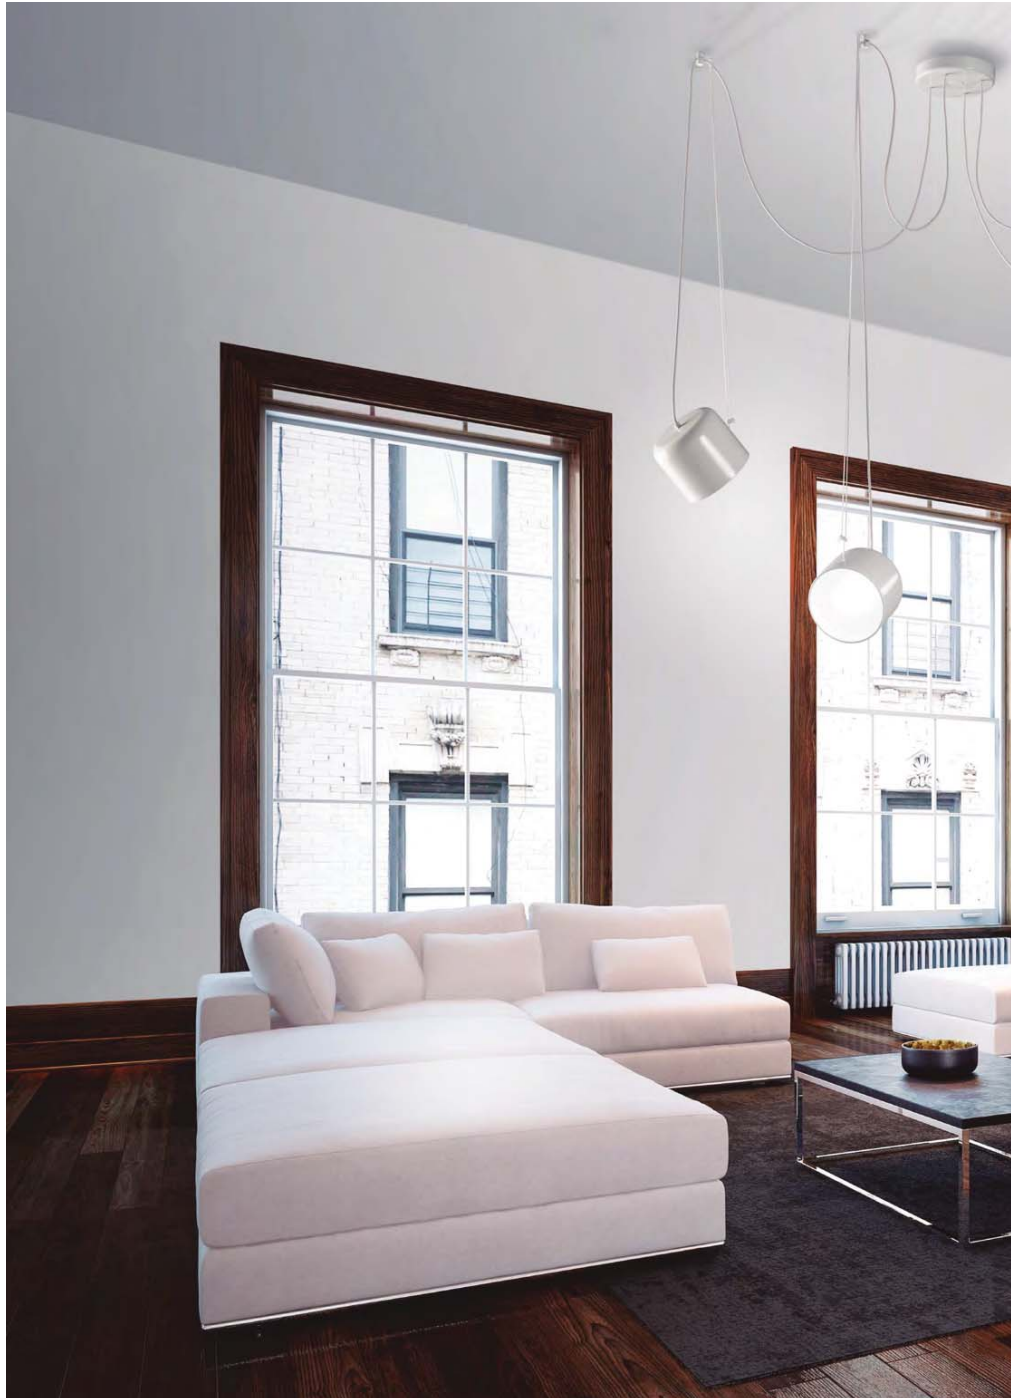

PACO

Simplicidad y funcionalismo se unen en este modelo compuesto de campanas metálicas con difusor acrílico. Se pueden orientar mediante un original sistema, con la posibilidad de iluminar varias zonas de la estancia y de dirigir la luz en distintas direcciones. Disponible de uno a seis colgantes.

Metal bowl spotlights with acrylic diffuser which you can orientate with bare hands left+right & up+down, in order to focus the light where most convenient, turning spaces into useful places at any time. Original, simple, easy and unique Ole! designed device for moving and focusing the spots when necessary. SURFACE suspension with canopy or with track adaptor.