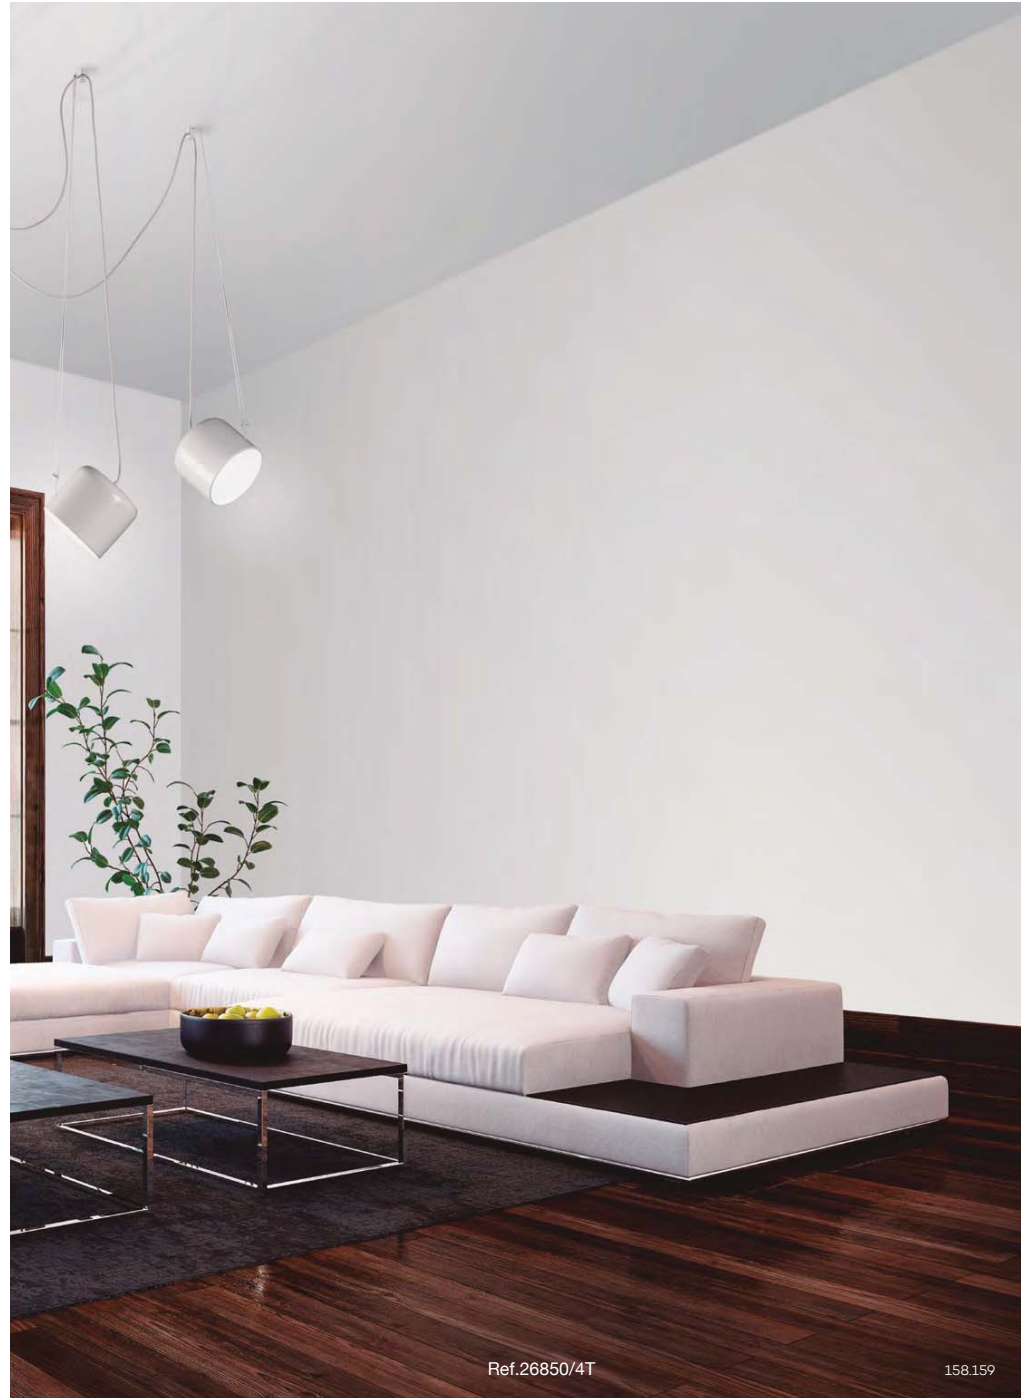

PACO

Simplicidad y funcionalismo se unen en este modelo compuesto de campanas metálicas con difusor acrílico. Se pueden orientar mediante un original sistema, con la posibilidad de iluminar varias zonas de la estancia y de dirigir la luz en distintas direcciones. Disponible de uno a seis colgantes.

Metal bowl spotlights with acrylic diffuser which you can orientate with bare hands left+right & up+down, in order to focus the light where most convenient, turning spaces into useful places at any time. Original, simple, easy and unique Ole! designed device for moving and focusing the spots when necessary. SURFACE suspension with canopy or with track adaptor.