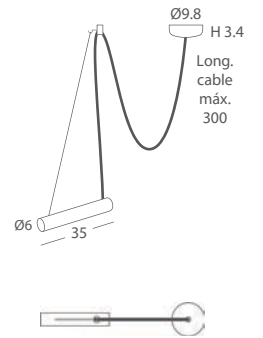

Ref.27870/1

REF.
27870/1

COLGANTE / *SUSPENSION*
IP20

MATERIAL
Aluminio / *Aluminium*

ACABADO / *FINISH*
Negro mate / *Matt black*
Blanco / *White*

INSTALACIÓN / *INSTALLATION*
- GU10 LED 1x8W Ø5cm 

REF.
27870/2T
27870/3T
27870/4T
27870/5T
27870/6T

COLGANTE / *SUSPENSION* De 2 a 6 con salida inferior /
From 2 to 6 with cable inferior exit
Disponible con salida lateral / *with cable side exit available*
IP20

MATERIAL
Aluminio / *Aluminium*

ACABADO / *FINISH*
Negro mate / *Matt black* Blanco / *White*

INSTALACIÓN / *INSTALLATION* - GU10 LED 2-6x8W Ø5cm 

REF.
27872

COLGANTE CARRIL /
TRACK SUSPENSION
IP20

MATERIAL
Aluminio / *Aluminium*

ACABADO / *FINISH*
Negro mate / *Matt black*
Blanco / *White*

INSTALACIÓN / *INSTALLATION*
- GU10 LED 1x8W Ø5cm 