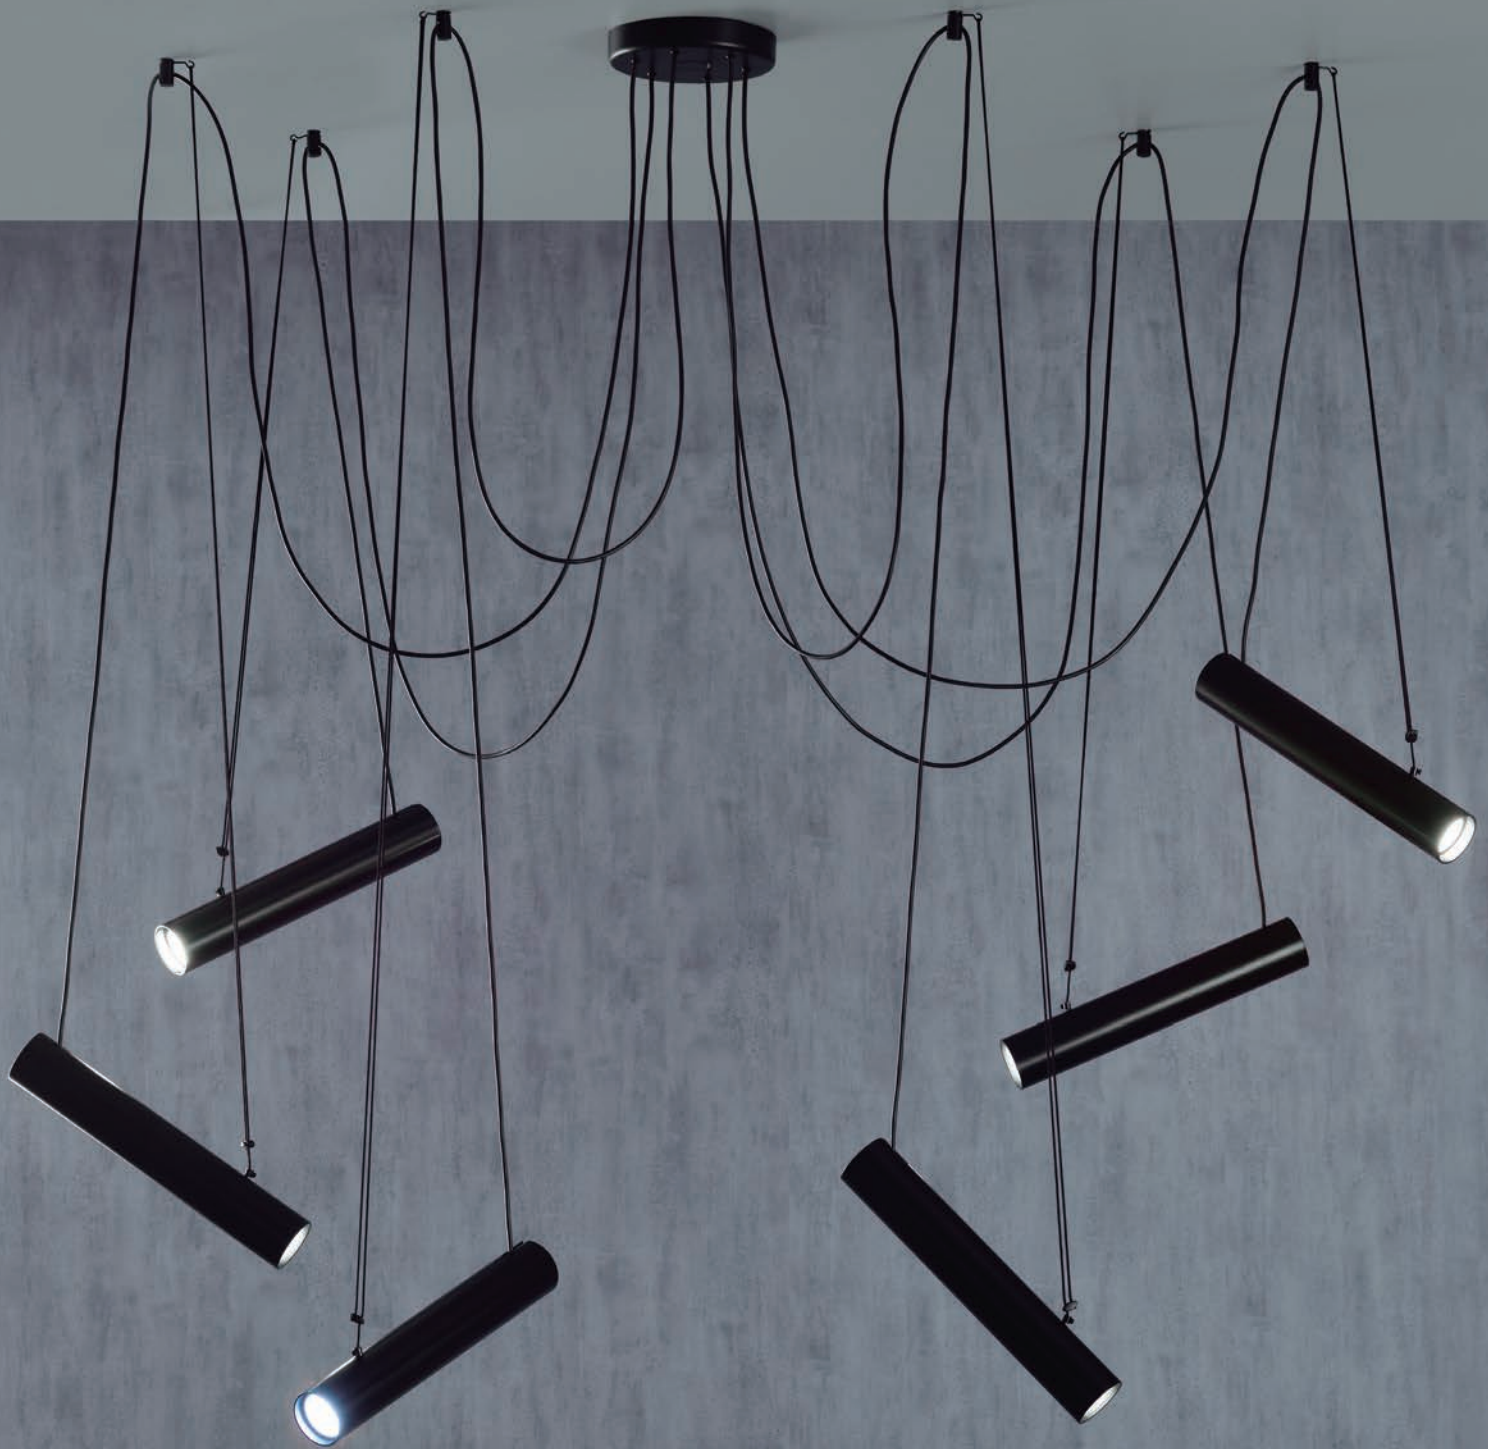

PEPO

Un foco estilizado, un cilindro de aluminio regulable en ángulo y en altura con múltiples prestaciones. Convierte cada rincón un espacio útil orientando la luz hacia donde se desee.

Aluminium cylinder spotlight adjustable with bare hands left+right & up+down, in order to focus the light when/where most convenient, turning spaces into useful places at anytime.

Ref.27870/1

REF.
27870/1

COLGANTE / *SUSPENSION*
IP20

MATERIAL
Aluminio / *Aluminium*

ACABADO / *FINISH*
Negro mate / *Matt black*
Blanco / *White*

INSTALACIÓN / *INSTALLATION*
- GU10 LED 1x8W Ø5cm 

REF.
27870/2T
27870/3T
27870/4T
27870/5T
27870/6T

COLGANTE / *SUSPENSION* De 2 a 6 con salida inferior /
From 2 to 6 with cable inferior exit
Disponible con salida lateral / *with cable side exit available*
IP20

MATERIAL
Aluminio / *Aluminium*

ACABADO / *FINISH*
Negro mate / *Matt black* Blanco / *White*

INSTALACIÓN / *INSTALLATION* - GU10 LED 2-6x8W Ø5cm 

REF.
27872

COLGANTE CARRIL /
TRACK SUSPENSION
IP20

MATERIAL
Aluminio / *Aluminium*

ACABADO / *FINISH*
Negro mate / *Matt black*
Blanco / *White*

INSTALACIÓN / *INSTALLATION*
- GU10 LED 1x8W Ø5cm 