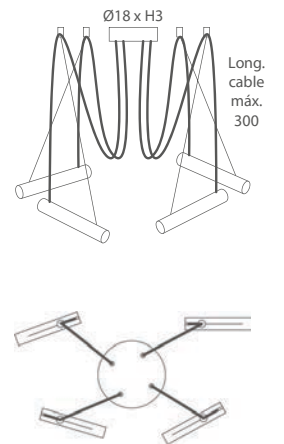

PEPO

Un foco estilizado, un cilindro de aluminio regulable en ángulo y en altura con múltiples prestaciones. Convierte cada rincón un espacio útil orientando la luz hacia donde se desee.

Aluminium cylinder spotlight adjustable with bare hands left+right & up+down, in order to focus the light when/where most convenient, turning spaces into useful places at anytime.

Ref.27870/1

REF.
27870/1

COLGANTE / *SUSPENSION*
IP20

MATERIAL
Aluminio / *Aluminium*

ACABADO / *FINISH*
Negro mate / *Matt black*
Blanco / *White*

INSTALACIÓN / *INSTALLATION*
- GU10 LED 1x8W Ø5cm 

REF.
27870/2T
27870/3T
27870/4T
27870/5T
27870/6T

COLGANTE / *SUSPENSION* De 2 a 6 con salida inferior /
From 2 to 6 with cable inferior exit
Disponible con salida lateral / *with cable side exit available*
IP20

MATERIAL
Aluminio / *Aluminium*

ACABADO / *FINISH*
Negro mate / *Matt black* Blanco / *White*

INSTALACIÓN / *INSTALLATION* - GU10 LED 2-6x8W Ø5cm 

REF.
27872

COLGANTE CARRIL /
TRACK SUSPENSION
IP20

MATERIAL
Aluminio / *Aluminium*

ACABADO / *FINISH*
Negro mate / *Matt black*
Blanco / *White*

INSTALACIÓN / *INSTALLATION*
- GU10 LED 1x8W Ø5cm 