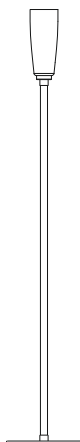

LPR01 ___
 Lampada da tavolo piccola
Small table lamp
 Dimensioni / Dimensions
 ø 32 - h 50 cm
 ø 12.6 - h 19.7 in
 1xE14 + 1xE27 28-70W HS
 CE IP20

LPR02 ___
 Lampada da tavolo grande
Large table lamp
 Dimensioni / Dimensions
 ø 45 - h 68 cm
 ø 17.7 - h 26.8 in
 1xE14 + 1xE27 28-105W HS
 CE IP20

01B
 Vetro trasparente
Clear glass

06B
 Vetro arancio
Orange glass

07B
 Vetro blu
Blue glass

09B
 Vetro fumé
Grey glass

11B
 Vetro rosso
Red glass

13B
 Vetro verde mela
Apple green glass

LPR03 __
 Lampada da terra piccola
Small floor lamp
 Dimensioni / Dimensions
 ø 32 - h 154 cm
 ø 12.6 - h 60.6 in
 1xE27 105W HS
 CE IP20

LPR04 __
 Lampada da terra media
Medium floor lamp
 Dimensioni / Dimensions
 ø 32 - h 184 cm
 ø 12.6 - h 72.4 in
 1xE27 105W HS
 CE IP20

LPR05 __
 Lampada da terra grande
Large floor lamp
 Dimensioni / Dimensions
 ø 32 - h 196 cm
 ø 12.6 - h 77.2 in
 1xE27 105W HS
 CE IP20

01
 Vetro trasparente
Clear glass

06
 Vetro arancio
Orange glass

07
 Vetro blu
Blue glass

09
 Vetro fumé
Grey glass

11
 Vetro rosso
Red glass

13
 Vetro verde mela
Apple green glass

LPR06 ___
 Sospensione piccola
Small hanging lamp
 Dimensioni / Dimensions
 ø 12 - h 140 cm
 ø 4.7 - h 55.1 in
 1xE27 70W HS
 CE IP20