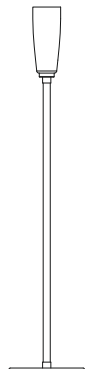

LPR01 ___
 Lampada da tavolo piccola
Small table lamp
 Dimensioni / Dimensions
 ø 32 - h 50 cm
 ø 12.6 - h 19.7 in
 1xE14 + 1xE27 28-70W HS
 CE IP20

LPR02 ___
 Lampada da tavolo grande
Large table lamp
 Dimensioni / Dimensions
 ø 45 - h 68 cm
 ø 17.7 - h 26.8 in
 1xE14 + 1xE27 28-105W HS
 CE IP20

01B
 Vetro trasparente
Clear glass

06B
 Vetro arancio
Orange glass

07B
 Vetro blu
Blue glass

09B
 Vetro fumé
Grey glass

11B
 Vetro rosso
Red glass

13B
 Vetro verde mela
Apple green glass

LPR03 __
 Lampada da terra piccola
Small floor lamp
 Dimensioni / Dimensions
 ø 32 - h 154 cm
 ø 12.6 - h 60.6 in
 1xE27 105W HS
 CE IP20

LPR04 __
 Lampada da terra media
Medium floor lamp
 Dimensioni / Dimensions
 ø 32 - h 184 cm
 ø 12.6 - h 72.4 in
 1xE27 105W HS
 CE IP20

LPR05 __
 Lampada da terra grande
Large floor lamp
 Dimensioni / Dimensions
 ø 32 - h 196 cm
 ø 12.6 - h 77.2 in
 1xE27 105W HS
 CE IP20

01
 Vetro trasparente
Clear glass

06
 Vetro arancio
Orange glass

07
 Vetro blu
Blue glass

09
 Vetro fumé
Grey glass

11
 Vetro rosso
Red glass

13
 Vetro verde mela
Apple green glass

LPR06 ___
 Sospensione piccola
Small hanging lamp
 Dimensioni / Dimensions
 ø 12 - h 140 cm
 ø 4.7 - h 55.1 in
 1xE27 70W HS
 CE IP20