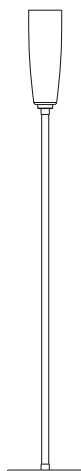

LPR01 ___
 Lampada da tavolo piccola
Small table lamp
 Dimensioni / Dimensions
 ø 32 - h 50 cm
 ø 12.6 - h 19.7 in
 1xE14 + 1xE27 28-70W HS
 CE IP20

LPR02 ___
 Lampada da tavolo grande
Large table lamp
 Dimensioni / Dimensions
 ø 45 - h 68 cm
 ø 17.7 - h 26.8 in
 1xE14 + 1xE27 28-105W HS
 CE IP20

01B
 Vetro trasparente
Clear glass

06B
 Vetro arancio
Orange glass

07B
 Vetro blu
Blue glass

09B
 Vetro fumé
Grey glass

11B
 Vetro rosso
Red glass

13B
 Vetro verde mela
Apple green glass

LPR03 __
 Lampada da terra piccola
Small floor lamp
 Dimensioni / Dimensions
 ø 32 - h 154 cm
 ø 12.6 - h 60.6 in
 1xE27 105W HS
 CE IP20

LPR04 __
 Lampada da terra media
Medium floor lamp
 Dimensioni / Dimensions
 ø 32 - h 184 cm
 ø 12.6 - h 72.4 in
 1xE27 105W HS
 CE IP20

LPR05 __
 Lampada da terra grande
Large floor lamp
 Dimensioni / Dimensions
 ø 32 - h 196 cm
 ø 12.6 - h 77.2 in
 1xE27 105W HS
 CE IP20

01
 Vetro trasparente
Clear glass

06
 Vetro arancio
Orange glass

07
 Vetro blu
Blue glass

09
 Vetro fumé
Grey glass

11
 Vetro rosso
Red glass

13
 Vetro verde mela
Apple green glass

LPR06 ___
 Sospensione piccola
Small hanging lamp
 Dimensioni / Dimensions
 ø 12 - h 140 cm
 ø 4.7 - h 55.1 in
 1xE27 70W HS
 CE IP20