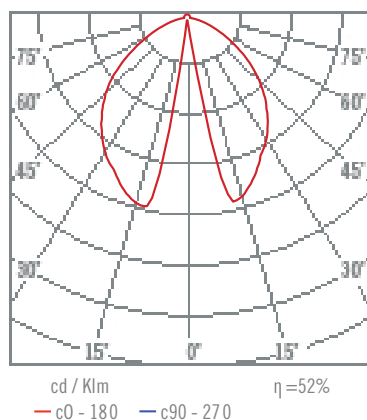

Quality certificates: