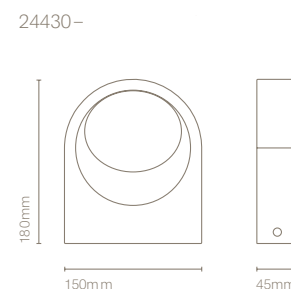

## Model:

24430-	COLOUR	CRI/TEMP.	LED
●	Y Anthracite	H 827 *	0 800lm /6W
●	X Oxide *	C 830	
○	0 White *	N 840	

\* Delivery in 2-5 weeks/ Entrega en 2-5 semanas