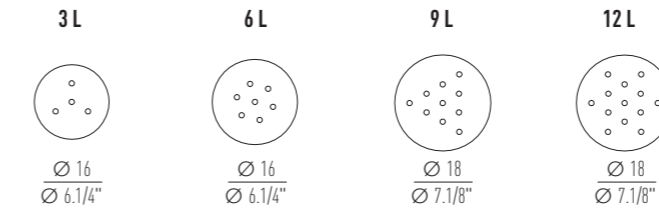

for_ Glace
Alba
Canova
Rosée
Ball
Ball Mini

SUSPENSION
without canopy for composition /
senza rosone per composizioni

for_ Glace
Alba
Canova
Rosée
Ball
Ball Mini

CANOPIES

rosoni

Canopies for compositions /
rosoni per composizioni