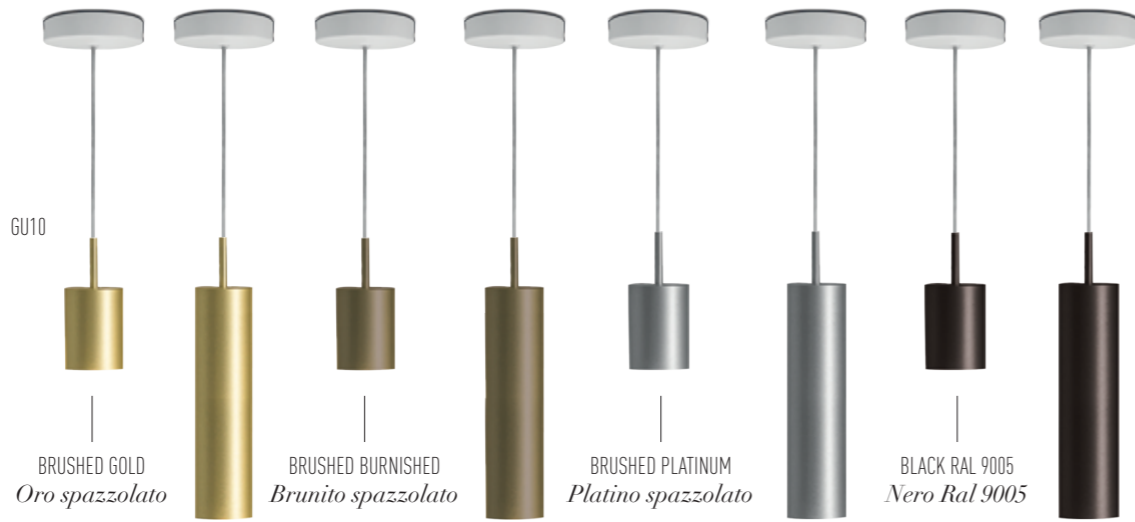

Elegant and precious, the diffusers of the ALBA collection are made of transparent blown glass, with a tone-on-tone white layered shade. Available in two shapes and three colors: clear, amber and smoky grey.

Eleganti e pregiati, i diffusori della collezione ALBA sono realizzati in vetro soffiato trasparente, con sfumatura incamiciata bianca tono su tono. Disponibile in due forme e tre colori: trasparente, ambra e fumé.

BRUSHED GOLD
Oro spazzolato

BRUSHED BURNISHED
Brunito spazzolato

BRUSHED PLATINUM
Platino spazzolato

BLACK RAL 9005
Nero Ral 9005

FLOOR E14

for_ Ball Mini

BRUSHED GOLD
Oro spazzolato

BRUSHED BURNISHED
Brunito spazzolato

BRUSHED PLATINUM
Platino spazzolato

BLACK RAL 9005
Nero Ral 9005

STRUCTURE

montature

SUSPENSION
white canopy / rosone bianco

for_ Glace
Alba
Canova
Rosée
Ball
Ball Mini

SUSPENSION
colored canopy / rosone in tinta