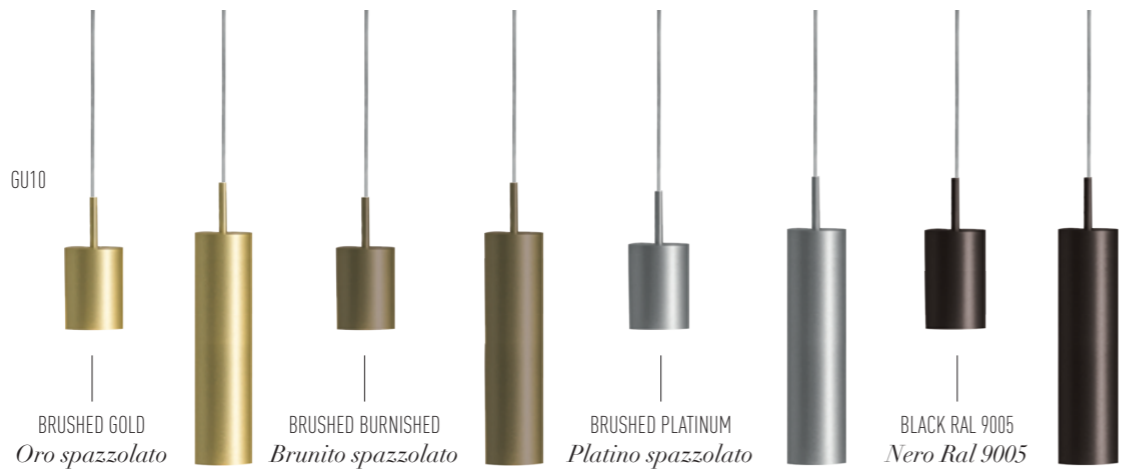

STRUCTURE

montature

SUSPENSION
white canopy / rosone bianco

for_ Glace
Alba
Canova
Rosée
Ball
Ball Mini

SUSPENSION
colored canopy / rosone in tinta

for_ Glace
Alba
Canova
Rosée
Ball
Ball Mini

SUSPENSION
without canopy for composition /
senza rosone per composizioni

for_ Glace
Alba
Canova
Rosée
Ball
Ball Mini

CANOPIES

rosoni

Canopies for compositions /
rosoni per composizioni

Canopies for multiple suspensions /
rosoni per sospensioni multiple

Canopies white RAL 9010 / rosone bianchi RAL 9010

All canopies are available colored on request / tutti i rosone sono disponibili in tinta su richiesta