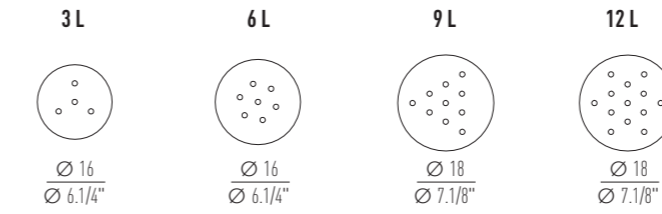

CANOPIES

rosoni

Canopies for compositions / rosone per composizioni