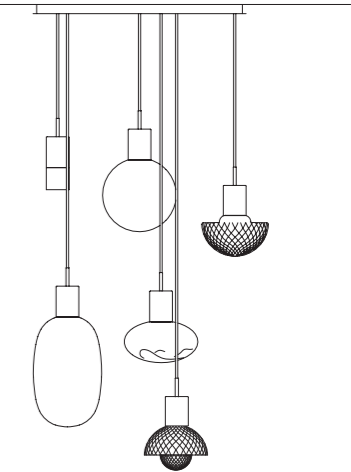

# CANOPIES

rosoni

Canopies for compositions / rosone per composizioni

Canopies for multiple suspensions / rosone per sospensioni multiple

Canopies white RAL 9010 / rosone bianchi RAL 9010

All canopies are available colored on request / tutti i rosone sono disponibili in tinta su richiesta