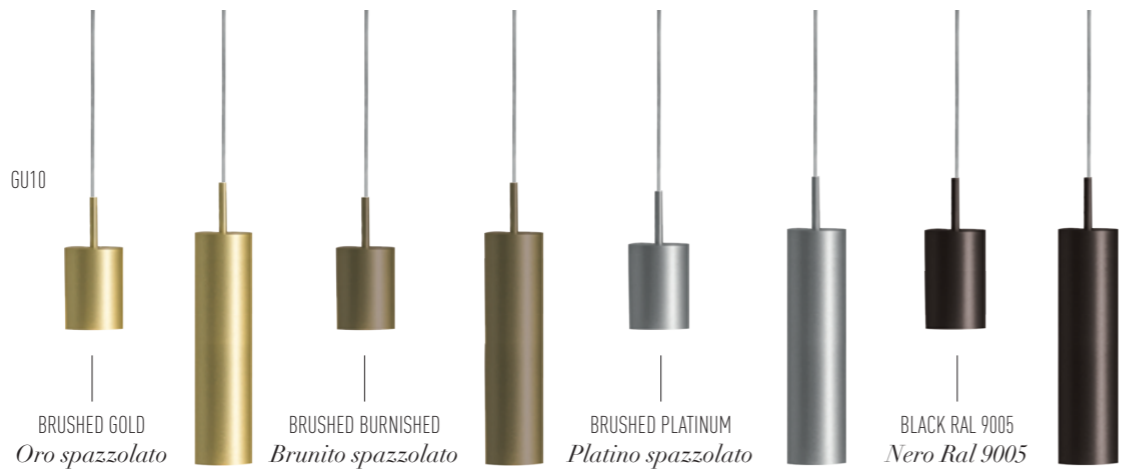

SUSPENSION

without canopy for composition / senza rosone per composizioni

for_ Glace
Alba
Canova
Rosée
Ball
Ball Mini