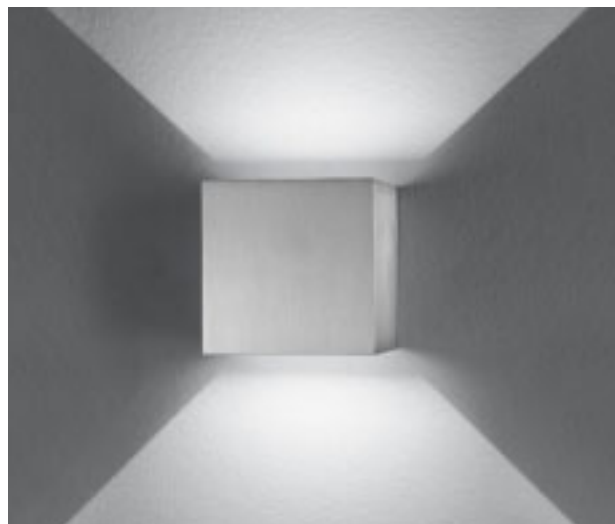

SECRET

LED-Wandleuchte 2x3 W mit eingebautem Driver 230 V, aus stranggepresstem Aluminium, für Direkt- und Indirektbeleuchtung, für den Innen- und Außenbereich verwendbar, IP54

LED-wall luminaire 2x3 W with built-in driver 230 V, made of extruded aluminium, for direct and indirect lighting, to be used in indoor and outdoor areas, IP54

IP54

CODE	TYPE	COLOUR	LAMP	POWER SUPPLY
D239	SECRET	alu	2x3W LED ww	incl. driver
D246	SECRET	grey	2x3W LED ww	incl. driver
D247	SECRET	white	2x3W LED ww	incl. driver